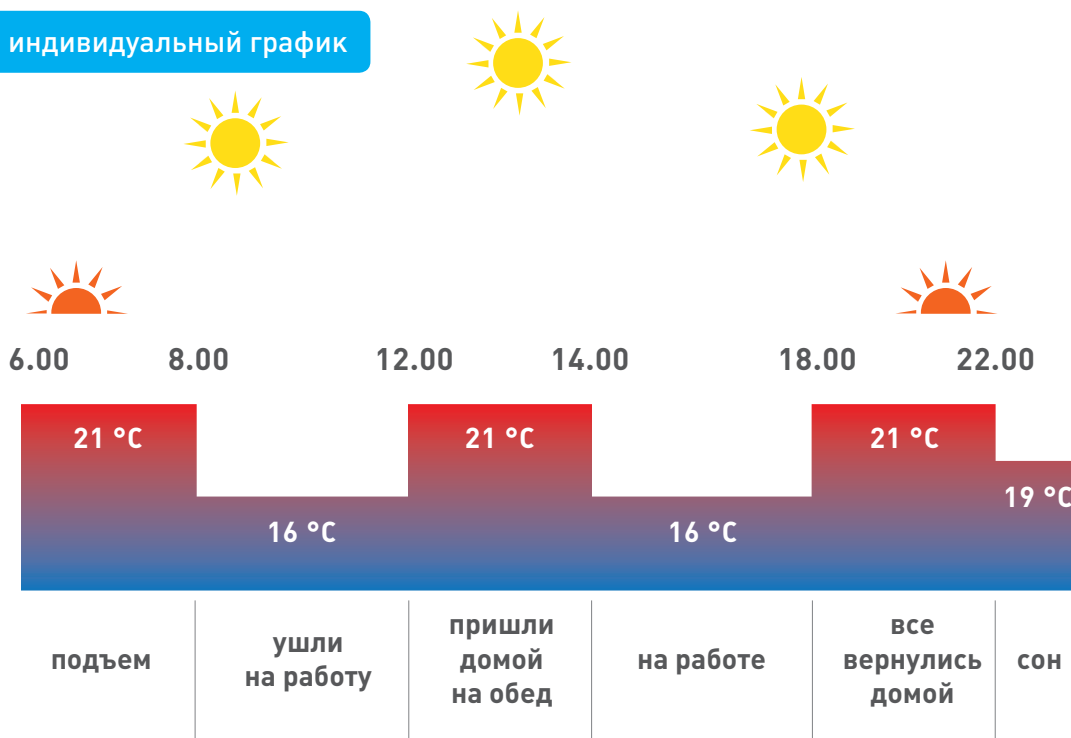

Составь индивидуальный график

В термостатах ТЕПЛОСOM используются высокочувствительный датчик температуры с малой погрешностью, что позволяет добиться максимальной точности регулирования.

Особенности ТЕПЛОСOM TS-Prog-R:

- LCD дисплей
- индикация температуры в помещении
- индикация разряда батарей
- индикация неисправности системы
- индикация режима работы
- установка экономичного и комфортного режима
- установка графика чередования комфортного и экономичного режима на каждый день недели
- функция блокировки для защиты от детей
- функция проветривания комнаты
- функция защиты клапана от закисания
- функция защиты системы от замерзания.

Технические характеристики. ТЕПЛОСOM TS-Prog-R

Наименование параметра	Значение
Питание термостата	AA, 2 шт.
Установка на клапан	30 x 1,5
Максимальная длина штока	4,5 мм
Погрешность измерения	±0,5 °C
Температура регулировки	5 °C...35 °C