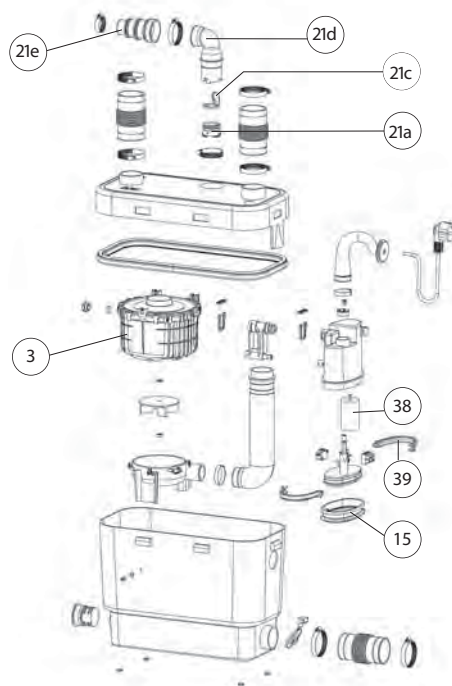

откачивание по горизонтали
до 50 м

рекомендуемый диаметр
откачивания
32 мм

допустимая температура
использованных вод
35°C, в короткие периоды 65°C

напряжение
220–240 В / 50 Гц

потребляемая мощность мотора
400 Вт

размеры Д x Г x В
373 x 185 x 275 мм

внешний съемный обратный клапан

Возможна установка Sanialarm

№	Деталь	Реф.
3	Мотор	MPSX
15	Мембрана	SI200184
21a	Корпус клапана	BL120019
21c	Створка клапана	SI200117
21d	Патрубок обратного клапана	BL120204
21e	Универсальный патрубок	BL120987
26b	Угольный фильтр	EM120160
38	Конденсатор	CO100130
39	Обжим мембраны	VA100144