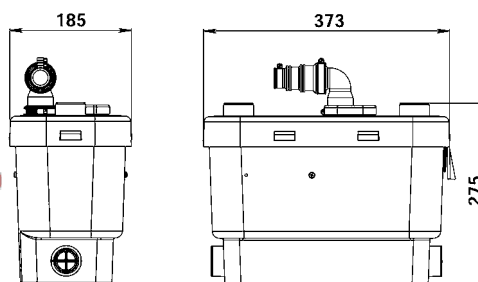

ТЕРМОМИР

это просто

115068, г. Москва, Пересветов пер., д.1, к.2
тел. (495) 646-11-99 многоканал.; факс (495) 675-00-46
www.thermomir.ru; www.magtepla.ru