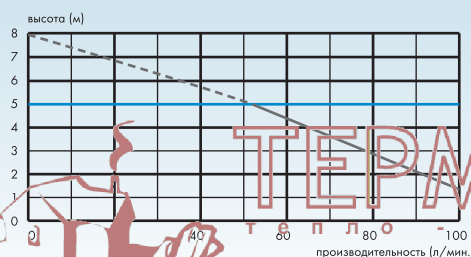

SANIVITE®

Silence

50 м

5 м

SANIVITE® «Бесшумный» — отличное решение для оборудования кухни в отдалении от стояка или в подвальном помещении.

Бытовой бесшумный САНИНАСОС® для кухни или прачечной.

возможное подключение
посудомоечная машина, стиральная машина, раковина, ванна, умывальник, душ, биде
откачивание по вертикали
до 5 м

откачивание по горизонтали
до 50 м

рекомендуемый диаметр
откачивания
32 мм

допустимая температура
использованных вод
35°C, в короткие периоды 65°C

напряжение
220–240 В / 50 Гц

потребляемая мощность мотора
400 Вт

размеры Д x Г x В
373 x 185 x 275 мм

внешний съемный обратный клапан

Возможна установка Sanialarm

№	Деталь	Реф.
3	Мотор	MPSX
15	Мембрана	SI200184
21a	Корпус клапана	BL120019
21c	Створка клапана	SI200117
21d	Патрубок обратного клапана	BL120204
21e	Универсальный патрубок	BL120987
26b	Угольный фильтр	EM120160
38	Конденсатор	CO100130
39	Обжим мембраны	VA100144

ТЕРМОМИР

это просто

115068, г. Москва, Пересветов пер., д.1, к.2
тел. (495) 646-11-99 многоканал.; факс (495) 675-00-46
www.thermomir.ru; www.magtepla.ru

САНИТАРНЫЕ НАСОСЫ