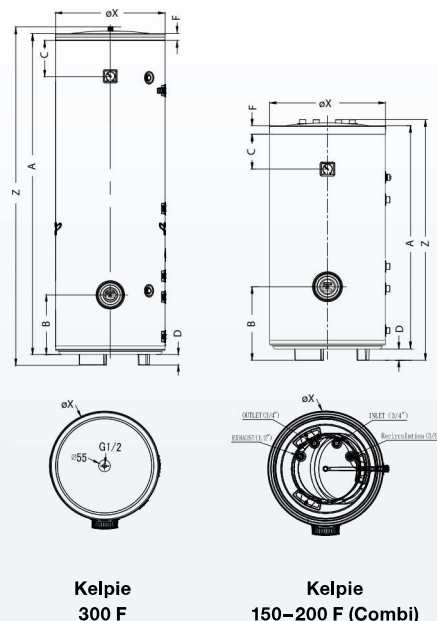

Линейные размеры

Модель / Размер	А	В	С	Д	Е	Х	Z
Kelrie 150 F	мм	984	282	157	50	38	1110
Kelrie 200 F	мм					520	1360
Kelrie 300 F	мм	1782		139		32	1864

Напольные