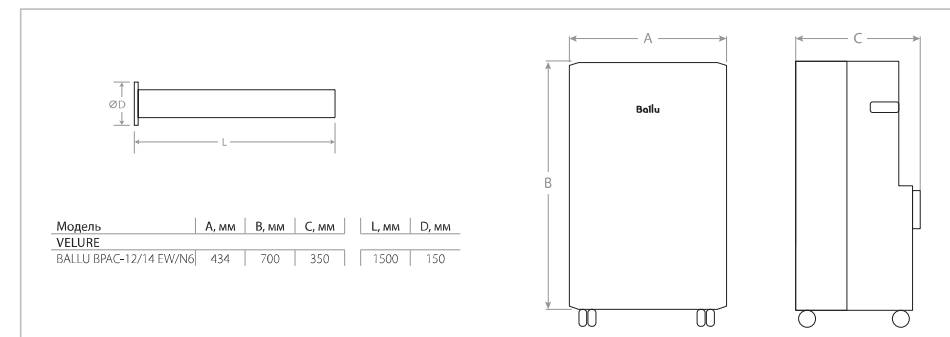

Технические характеристики

Параметр / Модель		BPAC-12 EW/N6	BPAC-14 EW/N6
Производительность (охлаждение)	Вт	3500	4100
Производительность (охлаждение)	BTU	12000	14000
Класс энергоэффективности (EER/COP)		A	A
Расход воздуха	м ³ /ч	400	430
Уровень шума	дБ(А)	50	50
Напряжение питания	В-Гц/Ф	220-240 ~ 50	220-240 ~ 50
Номинальная мощность (охлаждение)	Вт	1330	1560
Номинальный ток (охлаждение)	А	5.8	6.8
Размеры прибора (ШхВхГ)	мм	434x700x350	
Размеры упаковки (ШхВхГ)	мм	490x878x381	
Вес нетто/брутто	кг	28 / 33	29,5 / 34,5

Установочные размеры и габариты

VELURE

ТЕКСТИЛЬНАЯ
ПАНЕЛЬ

AUTO
SWING

АВТОРАСПРЕДЕЛЕНИЕ
ВОЗДУШНОГО
ПОТОКА

УПРАВЛЕНИЕ
ПО WI-FI

430

м³/ч
МОЩНЫЙ ПОТОК
ВОЗДУХА