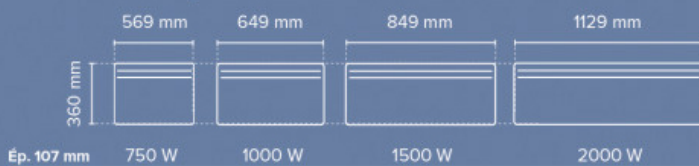

ГОРИЗОНТАЛЬНЫЕ МОДЕЛИ

ВЕРТИКАЛЬНЫЕ МОДЕЛИ

НИЗКИЕ МОДЕЛИ

Модель	Мощность, кВт	Площадь обогрева, м	Габариты (ШхВхГ), мм	Вес, кг
Горизонтальные модели				
<u>Millenium Smart ECOcontrol 500</u>	0,5	1-5	409x470x109	4,0
<u>Millenium Smart ECOcontrol 750</u>	0,75	5-7.5	409x470x109	4,0
<u>Millenium Smart ECOcontrol 1000</u>	1,0	5-10	489x470x109	5,0
<u>Millenium Smart ECOcontrol 1250</u>	1,25	10-12.5	569x470x109	5,0
<u>Millenium Smart ECOcontrol 1500</u>	1,5	10-15	649x470x109	6,0
<u>Millenium Smart ECOcontrol 1750</u>	1,75	15-17,5	769x470x109	7,0
<u>Millenium Smart ECOcontrol 2000</u>	2,0	15-20	849x470x109	8,0

Вертикальные модели				
<u>Millenium Smart ECOcontrol 500</u>	0,5	1-5	329x680x109	5,0
<u>Millenium Smart ECOcontrol 750</u>	0,75	5-7.5	369x680x109	6,0
<u>Millenium Smart ECOcontrol 1000</u>	1,0	5-10	409x680x109	6,0
<u>Millenium Smart ECOcontrol 1500</u>	1,5	10-15	569x680x109	8,0
<u>Millenium Smart ECOcontrol 2000</u>	2,0	15-20	769x680x109	10,0

Диффузор из алюминиевого сплава. Запатентованный процесс производства моноблочного излучателя из монометаллического алюминиевого сплава с обработкой поверхности, которая оптимизирует теплообмен.

Многомерный диапазон. 3 модели подходят для всех возможных пространств. 5 степеней мощности в вертикальной модели, высота 680 мм и уменьшенная ширина. 7 степеней мощности в горизонтальной модели, высота 470 мм. 4 степени мощности у низкой модели, высота уменьшена до 360 мм