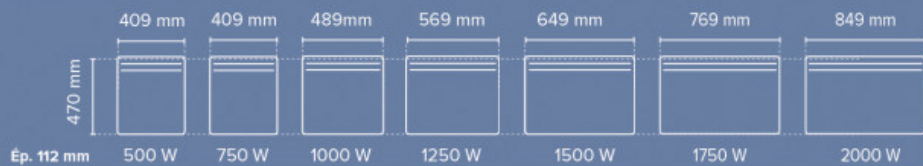

ГОРИЗОНТАЛЬНЫЕ МОДЕЛИ

ВЕРТИКАЛЬНЫЕ МОДЕЛИ

НИЗКИЕ МОДЕЛИ

Модель	Мощность, кВт	Площадь обогрева, м	Габариты (ШхВхГ), мм	Вес, кг
Горизонтальные модели				
<u>Millenium Smart ECOcontrol 500</u>	0,5	1-5	409x470x109	4,0
<u>Millenium Smart ECOcontrol 750</u>	0,75	5-7.5	409x470x109	4,0
<u>Millenium Smart ECOcontrol 1000</u>	1,0	5-10	489x470x109	5,0
<u>Millenium Smart ECOcontrol 1250</u>	1,25	10-12.5	569x470x109	5,0
<u>Millenium Smart ECOcontrol 1500</u>	1,5	10-15	649x470x109	6,0
<u>Millenium Smart ECOcontrol 1750</u>	1,75	15-17,5	769x470x109	7,0
<u>Millenium Smart ECOcontrol 2000</u>	2,0	15-20	849x470x109	8,0

Вертикальные модели				
<u>Millenium Smart ECOcontrol 500</u>	0,5	1-5	329x680x109	5,0
<u>Millenium Smart ECOcontrol 750</u>	0,75	5-7.5	369x680x109	6,0
<u>Millenium Smart ECOcontrol 1000</u>	1,0	5-10	409x680x109	6,0
<u>Millenium Smart ECOcontrol 1500</u>	1,5	10-15	569x680x109	8,0
<u>Millenium Smart ECOcontrol 2000</u>	2,0	15-20	769x680x109	10,0

Низкие модели				
<u>Millenium Smart ECOcontrol 750</u>	0,75	5-7,5	569x360x109	5,0
<u>Millenium Smart ECOcontrol 1000</u>	1,0	5-10	649x360x109	6,0
<u>Millenium Smart ECOcontrol 1500</u>	1,5	10-15	849x360x109	8,0
<u>Millenium Smart ECOcontrol 2000</u>	2,0	15-20	1129x360x109	10,0

Диффузор из алюминиевого сплава. Запатентованный процесс производства моноблочного излучателя из монометаллического алюминиевого сплава с обработкой поверхности, которая оптимизирует теплообмен.

Многомерный диапазон. 3 модели подходят для всех возможных пространств. 5 степеней мощности в вертикальной модели, высота 680 мм и уменьшенная ширина. 7 степеней мощности в горизонтальной модели, высота 470 мм. 4 степени мощности у низкой модели, высота уменьшена до 360 мм