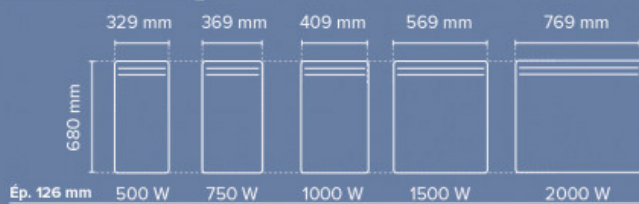

ГОРИЗОНТАЛЬНЫЕ МОДЕЛИ

ВЕРТИКАЛЬНЫЕ МОДЕЛИ

НИЗКИЕ МОДЕЛИ

Модель	Мощность, кВт	Площадь обогрева, м	Габариты (ШхВхГ), мм	Вес, кг
Горизонтальные модели				
<u>Millenium Smart ECOcontrol 500</u>	0,5	1-5	409x470x109	4,0
<u>Millenium Smart ECOcontrol 750</u>	0,75	5-7.5	409x470x109	4,0
<u>Millenium Smart ECOcontrol 1000</u>	1,0	5-10	489x470x109	5,0
<u>Millenium Smart ECOcontrol 1250</u>	1,25	10-12.5	569x470x109	5,0
<u>Millenium Smart ECOcontrol 1500</u>	1,5	10-15	649x470x109	6,0
<u>Millenium Smart ECOcontrol 1750</u>	1,75	15-17,5	769x470x109	7,0
<u>Millenium Smart ECOcontrol 2000</u>	2,0	15-20	849x470x109	8,0

Вертикальные модели				
<u>Millenium Smart ECOcontrol 500</u>	0,5	1-5	329x680x109	5,0
<u>Millenium Smart ECOcontrol 750</u>	0,75	5-7.5	369x680x109	6,0
<u>Millenium Smart ECOcontrol 1000</u>	1,0	5-10	409x680x109	6,0
<u>Millenium Smart ECOcontrol 1500</u>	1,5	10-15	569x680x109	8,0
<u>Millenium Smart ECOcontrol 2000</u>	2,0	15-20	769x680x109	10,0

Низкие модели				
<u>Millenium Smart ECOcontrol 750</u>	0,75	5-7,5	569x360x109	5,0
<u>Millenium Smart ECOcontrol 1000</u>	1,0	5-10	649x360x109	6,0
<u>Millenium Smart ECOcontrol 1500</u>	1,5	10-15	849x360x109	8,0
<u>Millenium Smart ECOcontrol 2000</u>	2,0	15-20	1129x360x109	10,0

Диффузор из алюминиевого сплава. Запатентованный процесс производства моноблочного излучателя из монометаллического алюминиевого сплава с обработкой поверхности, которая оптимизирует теплообмен.

Многомерный диапазон. 3 модели подходят для всех возможных пространств. 5 степеней мощности в вертикальной модели, высота 680 мм и уменьшенная ширина. 7 степеней мощности в горизонтальной модели, высота 470 мм. 4 степени мощности у низкой модели, высота уменьшена до 360 мм