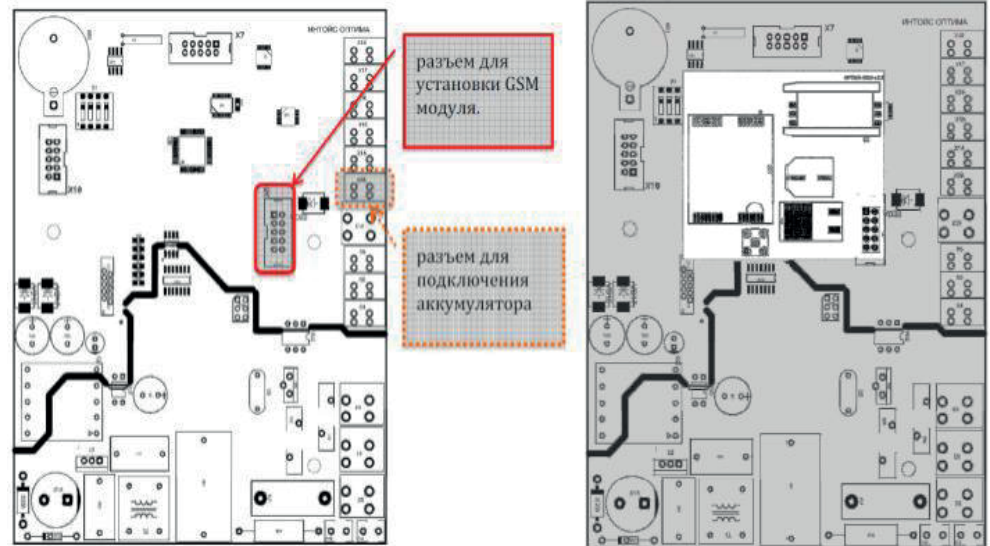

Регулирование котла и контроль на расстоянии

- Вкл/Выкл котла
- Регулировка котла по температуре теплоносителя
- Регулировка котла по комнатной температуре
- Оповещение о текущем состоянии и о неисправностях в работе котла