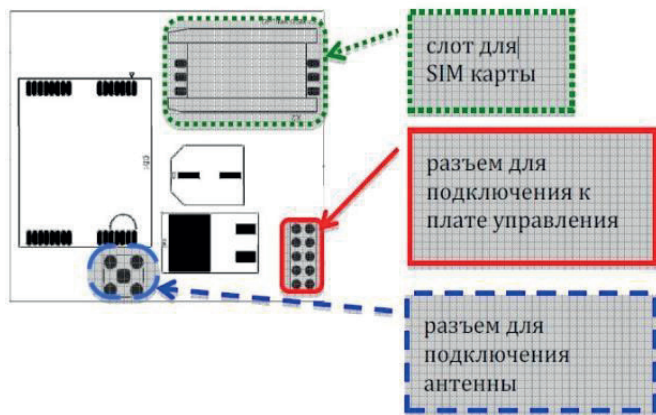

Регулирование котла и контроль на расстоянии

- Вкл/Выкл котла
- Регулировка котла по температуре теплоносителя
- Регулировка котла по комнатной температуре
- Оповещение о текущем состоянии и о неисправностях в работе котла