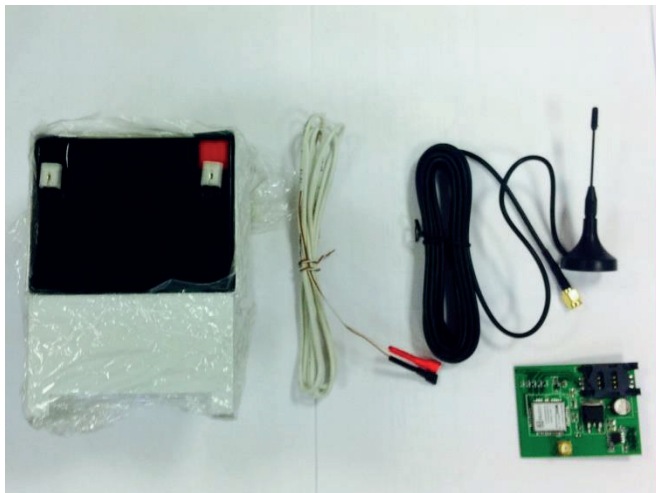

Регулирование котла и контроль на расстоянии

- Вкл/Выкл котла
- Регулировка котла по температуре теплоносителя
- Регулировка котла по комнатной температуре
- Оповещение о текущем состоянии и о неисправностях в работе котла