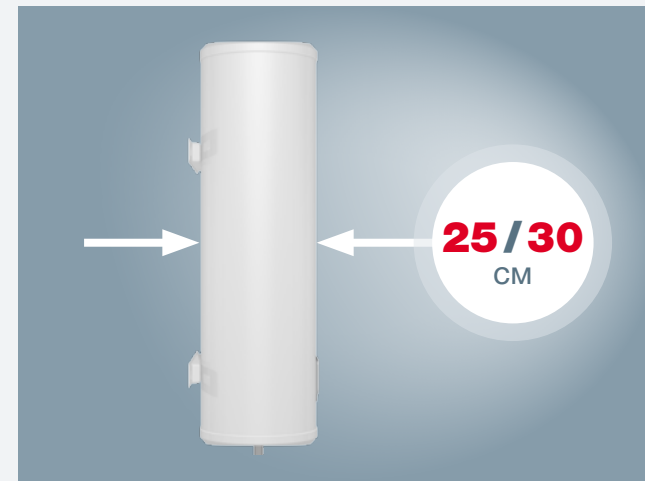

ФОРМ-ФАКТОР

БЕРЕЖНОЕ ОТНОШЕНИЕ К ПРОСТРАНСТВУ

Жилые помещения в XXI веке должны быть организованы удобно и максимально эффективно.

Суперплоская форма Optima и Bravo, созданная по технологии **Double Tank**, позволяет рационально использовать каждый сантиметр помещения.

Плоский водонагреватель удачно впишется в интерьер, будет выглядеть изящно и современно.

Электрические накопительные водонагреватели **OPTIMA / BRAVO**