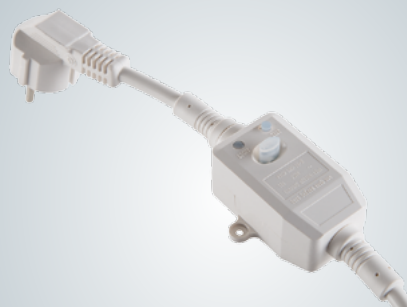

Предохранительный клапан на 0,75 МПа

Защита от избыточного давления и слива горячей воды в магистраль ХВС

УЗО на сетевом шнуре

Защита от поражения электрическим током

Электрические накопительные водонагреватели **OPTIMA / BRAVO**