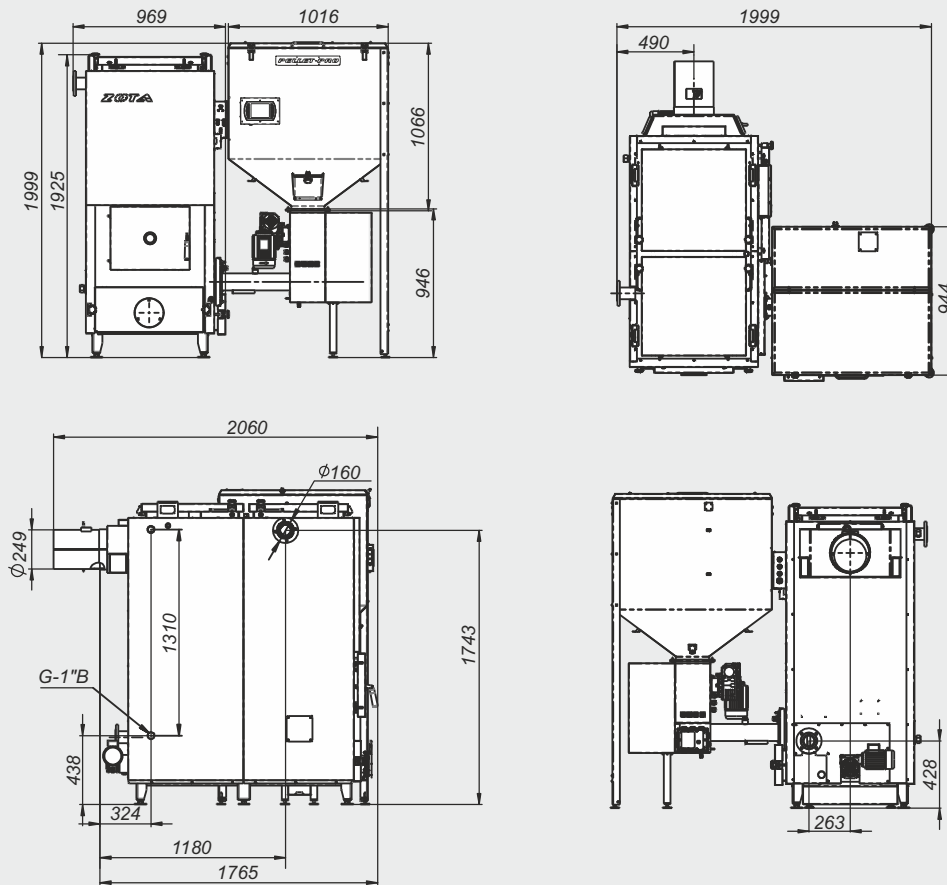

Монтажные размеры котлов Pellet Pro

Pellet Pro - 160

Pellet Pro - 250