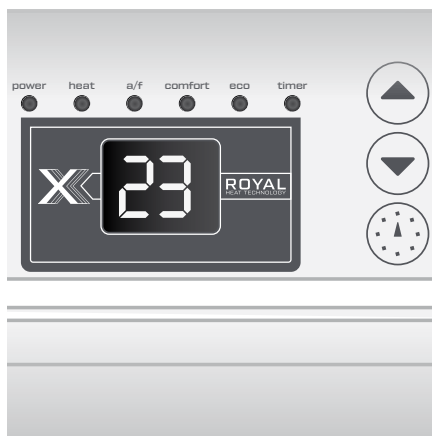

Высокоэффективный нагревательный X-образный элемент

Интеллектуальная система управления и LED-дисплей

Равномерный прогрев помещения

Повышенный срок службы до 25 лет

Режим «Здоровый сон»

Защита от пересушивания воздуха

Режим «SUPER ECO»

Увеличенная длина шнура питания — до 1,5 метра

Система безопасной эксплуатации Security Project

Литой алюминиевый нагревательный элемент X-ROYAL Long Life Heater не сушит воздух, не выжигает кислород, быстро нагревается и обладает повышенным сроком службы — до 25 лет.

Интеллектуальная панель управления, позволяющая настроить работу конвектора «под себя». LED-дисплей, режимы «Здоровый сон», «SUPER ECO» и «ANTI FREEZE».

Конвектор обладает тремя опциями по установке.

МОДЕЛЬ	REC-MP1000E	REC-MP1500E	REC-MP2000E
Номинальная мощность обогрева, Вт	1000	1500	2000
Параметры питания (50 Гц), В	220-230~/50	220-230~/50	220-230~/50
Номинальный ток, А	4,3	6,5	8,7
Степень пылевлагозащиты	IP24	IP24	IP24
Размеры прибора, мм	480×440×80	630×440×80	800×440×80
Размеры упаковки, мм	583×495×140	733×495×140	903×495×140
Вес нетто, кг	3,2	4,1	5,1
Вес в упаковке, кг	4,5	5,5	6,7
Площадь помещения, м ²	15	20	25