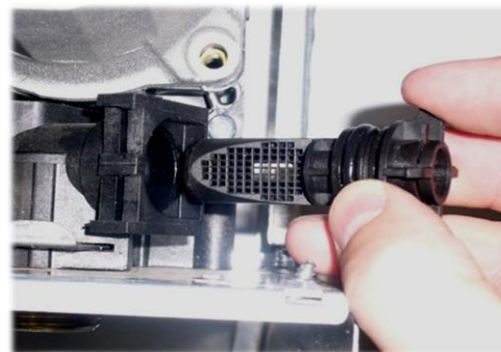

Котёл сконструирован по модульной системе с минимальным количеством резьбовых соединений. Основные элементы котла снабжены быстросъемными клипсами.

Унификация основных компонентов котлов, уменьшает количество необходимых запасных частей необходимых сервисному центру.