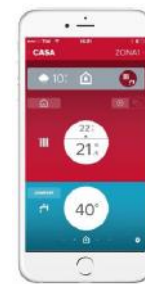

Схема работы

Схема работы

GENUS ONE

BUS bridgenet

SENSYS NET

Роутер

Специалисты Ariston

Сервер Ariston