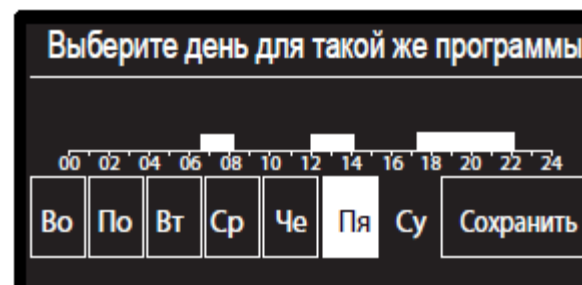

С функцией ПРОГРАММИРОВАНИЯ Вы можете настраивать комфортную температуру в течении дня, недели напрямую с котла.

Вы можете выбрать предустановленные программы или настроить свою собственную, полностью удовлетворяющую самым строгим требованиям комфорта. А также настроить работу системы горячего водоснабжения.

Получите комфортную температуру когда Вы дома и экономите за счёт её уменьшения в периоды отсутствия.