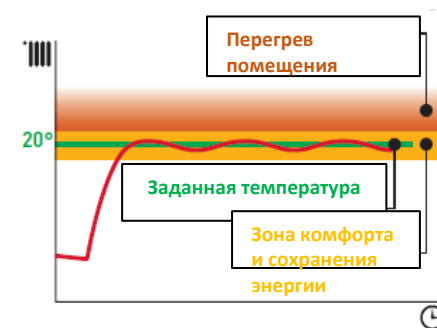

С функцией АВТО, Ваш настенный газовый котёл может оценить количество тепла необходимое для достижения комфортной температуры и точно поддерживать её. В этом режиме потребляется меньше газа и электричества, за счёт уменьшения количества циклов включения/выключения.

При наличии комнатного или уличного датчика температуры, функция АВТО полностью раскрывает свой функционал за счёт контроля всех параметров и их малейших изменений, тем самым дополнительно увеличивая экономию.