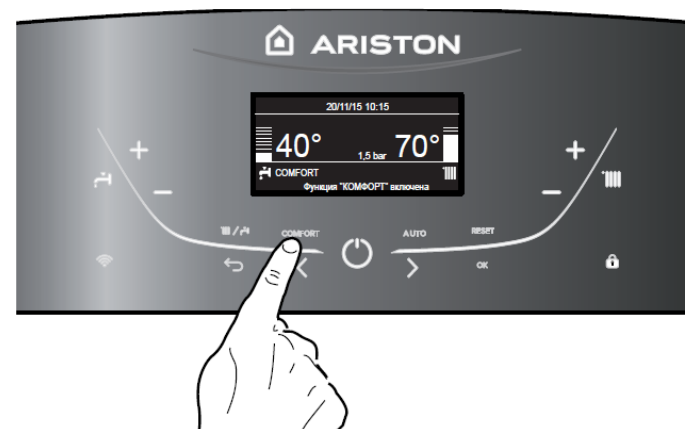

При наличии комнатного или уличного датчика температуры, функция АВТО полностью раскрывает свой функционал за счёт контроля всех параметров и их малейших изменений, тем самым дополнительно увеличивая экономию.

Функция КОМФОРТ

в котлах ALTEAS ONE, GENUS ONE, CLAS ONE

При включённой функции КОМФОРТ Ваш газовый котёл держит всегда прогретым вторичный теплообменник, что позволяет практически мгновенно нагревать горячую воду, так что Вы сможете насладиться горячим душем, когда захотите, сокращая расход холодной воды.