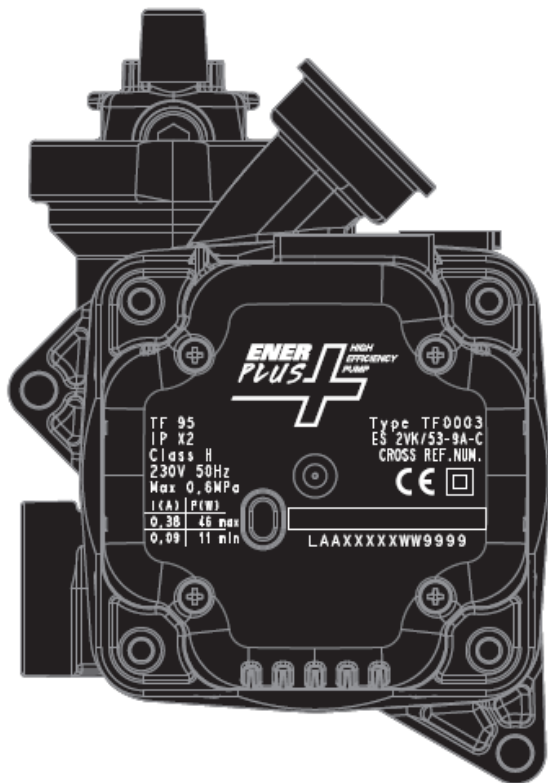

Полностью модулируемый насос в котлах ALTEAS ONE, GENUS ONE

Насос с частотной модуляцией мощности изменяет свою мощность для поддержания заданного перепада температур между подачей и обратной, адаптируясь к системе отопления. Это повышает её эффективность, уменьшает расход электроэнергии и шум, по сравнению с не модулируемыми насосами.

Повышенный пусковой момент решает проблему заклинивания крыльчатки. После длительного простоя или перед первым пуском не нужно проводить никаких манипуляций.

Все конденсационные котлы в Европе для соответствия нормам энергоэффективности выпускаются с модулируемым насосом.