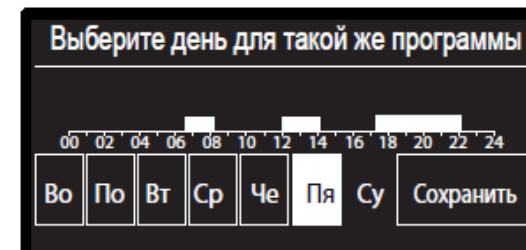

ИНТЕЛЛЕКТУАЛЬНОЕ МЕНЮ В КОТЛАХ ALTEAS ONE, GENUS ONE

Новая сенсорная панель котлов выполнена по всем правилам эргономики. Все клавиши удобно расположены, а их назначение интуитивно понятно.

На большом матричном дисплее отображается вся необходимая информация. Отображаемые данные настраивает сам пользователь.

Меню разделено для пользователя и специалиста и четко структурировано. Меню полностью русифицировано - это облегчает навигацию и настройку оборудования.