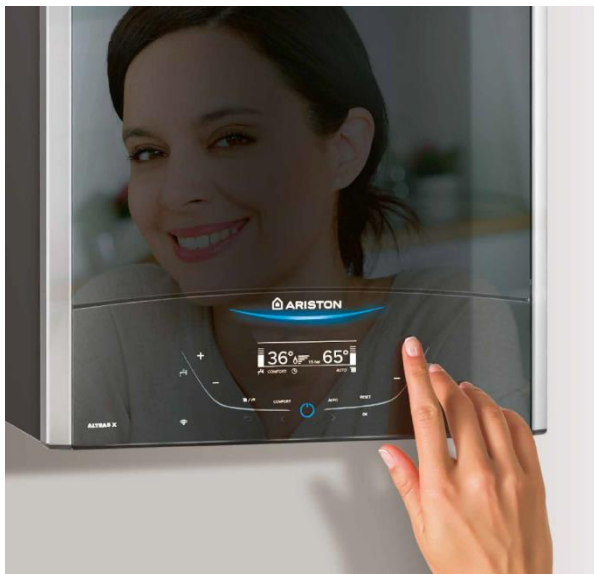

Новая сенсорная панель котлов выполнена по всем правилам эргономики. Все клавиши удобно расположены, а их назначение интуитивно понятно.

На большом матричном дисплее отображается вся необходимая информация. Отображаемые данные настраивает сам пользователь.