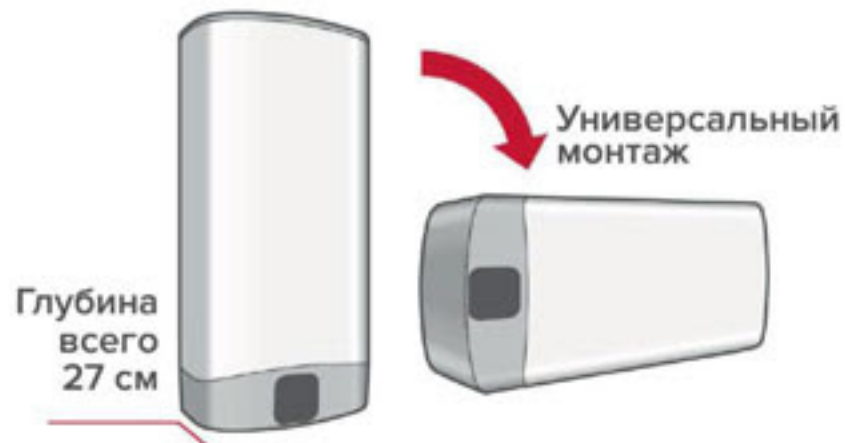

Экономия пространства

Плавные мягкие линии и серебристое металлическое покрытие дополнят интерьер ванной комнаты. Конечно, ведь это итальянский дизайн! VELIS EVO PW Wi-Fi доступен в нескольких объемах, чтобы обеспечить комфорт для всех.

ДВА
ВНУТРЕННИХ
БАКА

ГЛУБИНА
ВСЕГО
27 СМ