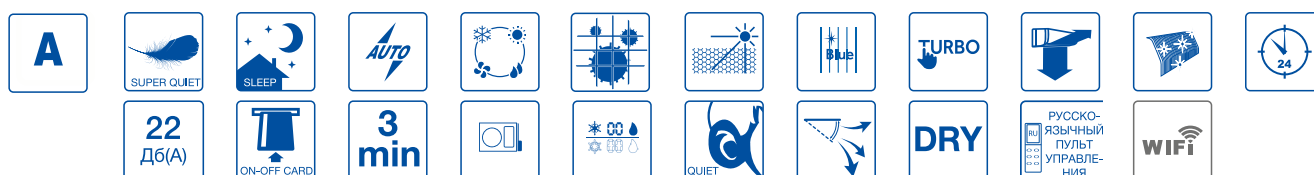

HSU-07HT103/R2 HSU-07HUN203/R2	HSU-09HT103/R2 HSU-09HUN103/R2	HSU-12HT203/R2 HSU-12HUN103/R2	HSU-18HT103/R2 HSU-18HUN103/R2	HSU-24HT103/R2 HSU-24HUN103/R2
2,1	2,7	3,3	5,1	6,8
2,1	2,7	3,3	5,1	7,2
0,655	0,838	1,025	1,59	2,195
0,58	0,74	0,91	1,41	1,995
3,21 / A	3,22 / A	3,21 / A	3,21 / A	3,1 / B
3,62 / A	3,64 / A	3,61 / A	3,61 / A	3,61 / A
1 фаза, 220 В, 50 Гц	1 фаза, 220 В, 50 Гц	1 фаза, 220 В, 50 Гц	1 фаза, 220 В, 50 Гц	1 фаза, 220 В, 50 Гц
15	15	15	25	25
10	10	10	15	15
6,35 (1/4) / 9,52 (3/8)	6,35 (1/4) / 9,52 (3/8)	6,35 (1/4) / 9,52 (3/8)	6,35 (1/4) / 12,7 (1/2)	6,35 (1/4) / 15,88 (5/8)
AS07TH3HAA	AS09TA3HAA	AS12TB3HAA	AS18TD4HAA	AS24TD3HAA
450	500	600	900	1200
34/32/30/22	34/32/30/24	37/34/32/27	44/40/37/31	50/46/42/33
16	16	16	16	16
708 x 190 x 263	820 x 195 x 280	865 x 200 x 290	1008 x 225 x 318	1008 x 225 x 318
771 x 255 x 330	909 x 279 x 355	954 x 279 x 355	1085 x 329 x 403	1085 x 329 x 403
7,4 / 8,8	9 / 11,2	9,8 / 12,2	12,0 / 14,8	11,8 / 14,6
1U07OR4EAA	1U09OR4EAA	1U12OR4EAA	1U18BR4EAA	1U24GR4EAA
QingAn	QingAn	QingAn	Mitsubishi	Panasonic
52	53	53	54	56
+16... +32 (в помещении) / +18... +43 (на улице)				
+10... +27 (в помещении) / -7... +24 (на улице)				
750	600	840	1150	1550
20	20	20	20	20
696 x 256 x 432	696 x 256 x 432	696 x 256 x 432	780 x 245 x 540	860 x 308 x 730
848 x 363 x 515	848 x 363 x 515	848 x 363 x 515	920 x 351 x 620	995 x 420 x 813
22 / 24,6	25,6 / 28,2	28,4 / 30,4	35,2 / 39,2	56 / 60

Дополнительные опции

KZW-W002 - модуль Wi-Fi управления

Низкотемпературная версия (-40°C, Охлаждение)

YCJ-A002 - согласователь работы кондиционеров

YCJ-R001 - адаптер совмещения