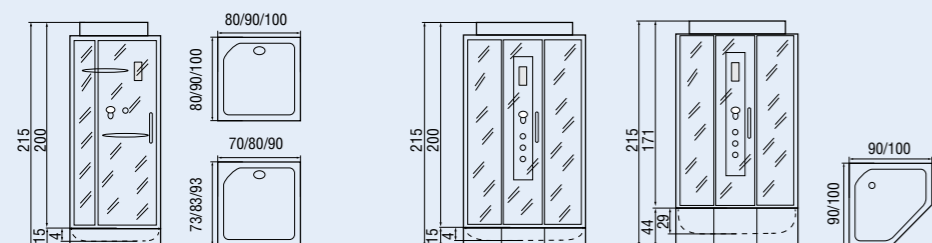

Размерный ряд