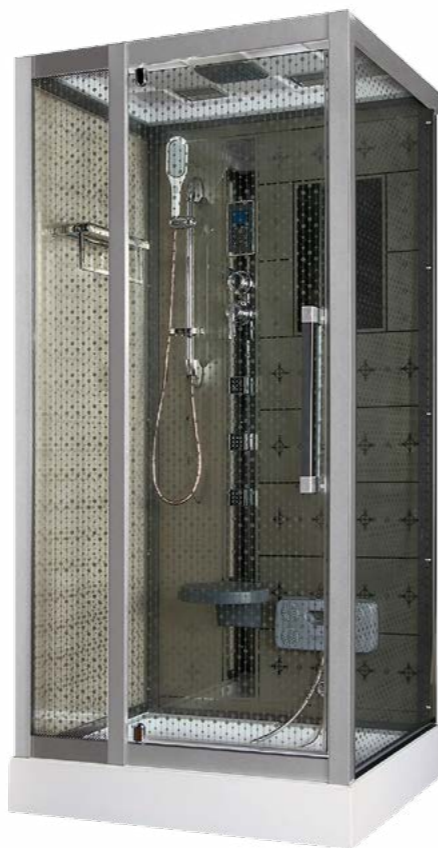

**KONGO (8073) 90/90**

Модель            Размер  
 KONGO 8073-90/90 MT    900x900x2150 мм  
 KONGO 8073-90/90 CP    900x900x2150 мм

**KONGO (8075) 100/90**

Модель            Размер  
 KONGO 8075-100/90 MT    900x900x2150 мм  
 KONGO 8075-100/90 CP    900x900x2150 мм

- Комплектация:**
1. Сенсорный пульт управления
  2. Верхний и ручной душ
  3. Штанга для ручного душа
  4. Смеситель
  5. Полочка
  6. Вентиляция
  7. Гидромассаж, 3 форсунки
  8. FM-радио, телефон и динамик
  9. Светодиодная лампа
  10. Зеркало
  11. Гидромассажер ног
  12. Стекла матовые или серебристые 5 и 8 мм
  13. Низкий поддон 15 см с сифоном

- Комплектация:**
1. Сенсорный пульт управления
  2. Верхний и ручной душ
  3. Штанга для ручного душа
  4. Смеситель
  5. Полочка
  6. Вентиляция
  7. Гидромассаж, 3 форсунки
  8. FM-радио, телефон и динамик
  9. Светодиодная лампа
  10. Зеркало
  11. Гидромассажер ног
  12. Сиденье
  13. Стекла матовые или серебристые 5 и 8 мм
  14. Низкий поддон 15 см с сифоном