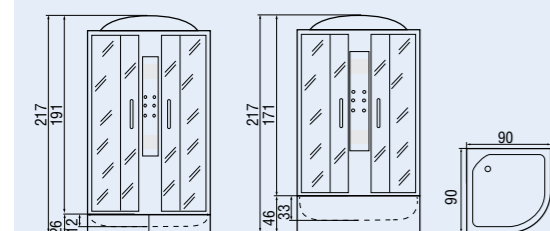

Размерный ряд