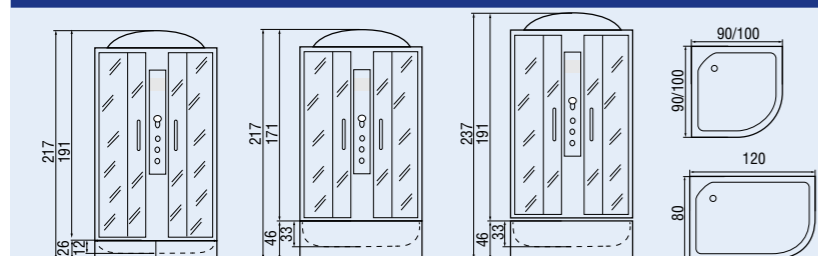

TEMZA 90/26, 100/26

Модель	Размер
TEMZA 90/26 MT	900x900x2170 мм
TEMZA 90/26 TH	900x900x2170 мм
TEMZA 100/26 MT	1000x1000x2170 мм
TEMZA 100/26 TH	1000x1000x2170 мм

Кабина может быть высотой 1970 мм

Новая высота! 2170 мм

Комплектация:
1. Пульт управления
2. Верхний и ручной душ
3. Штанга для ручного душа
4. Смеситель
5. Полочка
6. Вентиляция
7. Гидромассаж, 8 форсунок и 4 для поясничного массажа
8. FM-радио, bluetooth, телефон и динамик
9. Светодиодная лампа и светодиодная подсветка «лунный свет»
10. Зеркало
11. Сиденье
12. Гидромассажер ног
13. Стекла матовые или тонированные
14. Низкий поддон 26 см со съемной панелью и сифоном

1 год гарантии	легкая сборка	4 мм толщина стекла	5 лет срок службы	матовое/тонированное	доп. опция парогенератор	лунный свет
Anti Slip нескользкая поверхность	комбинация размеров	пульт сенсорный	гидро-массаж	съемный экран	гидро-массажер сифона	

Выбери свой размер

TEMZA 90/46, 100/46

Модель	Размер
TEMZA 90/46 MT	900x900x2170 мм
TEMZA 90/46 TH	900x900x2170 мм
TEMZA 100/46 MT	1000x1000x2170 мм
TEMZA 100/46 TH	1000x1000x2170 мм

Кабина может быть высотой 2370 мм

Новая высота! 2170 мм

Комплектация:
1. Пульт управления
2. Верхний и ручной душ
3. Штанга для ручного душа
4. Смеситель
5. Полочка
6. Вентиляция
7. Гидромассаж, 8 форсунок и 4 для поясничного массажа
8. FM-радио, bluetooth, телефон и динамик
9. Светодиодная лампа и светодиодная подсветка «лунный свет»
10. Зеркало
11. Сиденье
12. Гидромассажер ног
13. Стекла матовые или тонированные
14. Высокий поддон 46 см со съемной панелью и сифоном