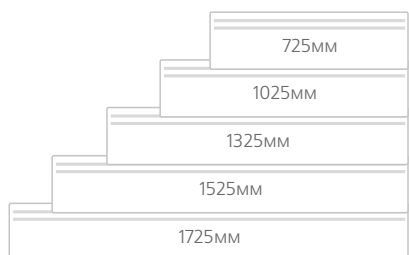

Компактный размер

Встроенный электронный термостат

Гарантия – 10 лет

Норвежское качество

Ресурс 30 лет

Совместимость

Встроенный электронный термостат

Гарантия – 10 лет

Норвежское качество

Ресурс 30 лет

Viking NFC2S (высота 200 мм)

Модель	Мощность, кВт	Габариты, мм	Вес, кг (нетто)
Конвектор Nobo C2F 05 XSC	0,50	725x200x55	2,9
Конвектор Nobo C2F 07 XSC	0,75	1025x200x55	3,9
Конвектор Nobo C2F 10 XSC	1,00	1325x200x55	4,7
Конвектор Nobo C2F 12 XSC	1,25	1525x200x55	5,5
Конвектор Nobo C2F 15 XSC	1,50	1725x200x55	6,2

В комплект поставки входят кронштейны-крепления. Ножки для конвектора – дополнительная опция. В комплект не включается.

Viking NFC4S (высота 400 мм)

Модель	Мощность, кВт	Габариты, мм	Вес, кг (нетто)
Конвектор Nobo C4F 05 XSC	0,50	525x400x55	3,6
Конвектор Nobo C4F 07 XSC	0,75	625x400x55	4,0
Конвектор Nobo C4F 10 XSC	1,00	725x400x55	4,8
Конвектор Nobo C4F 12 XSC	1,25	925x400x55	5,9
Конвектор Nobo C4F 15 XSC	1,50	1025x400x55	6,5
Конвектор Nobo C4F 20 XSC	2,00	1325x400x55	8,4

В комплект поставки входят кронштейны-крепления. Ножки для конвектора – дополнительная опция. В комплект не включается.

* Конвекторы NOBO серии NFC4S. NFC2S снабжены удобным и функциональным встроенным термостатом NCU1S (подробнее о термостатах NCU1S на стр. 9).