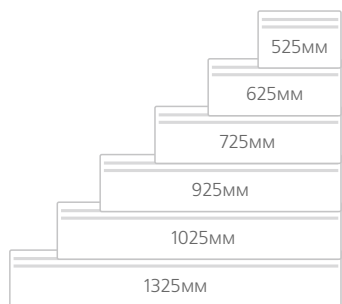

Компактный размер

Встроенный электронный термостат

Гарантия – 10 лет

Норвежское качество

Ресурс 30 лет

Совместимость

Встроенный электронный термостат

Гарантия – 10 лет

Норвежское качество

Ресурс 30 лет

Viking NFC2S (высота 200 мм)

Модель	Мощность, кВт	Габариты, мм	Вес, кг (нетто)
Конвектор Nobo C2F 05 XSC	0,50	725x200x55	2,9
Конвектор Nobo C2F 07 XSC	0,75	1025x200x55	3,9
Конвектор Nobo C2F 10 XSC	1,00	1325x200x55	4,7
Конвектор Nobo C2F 12 XSC	1,25	1525x200x55	5,5
Конвектор Nobo C2F 15 XSC	1,50	1725x200x55	6,2

В комплект поставки входят кронштейны-крепления. Ножки для конвектора – дополнительная опция. В комплект не включается.

Viking NFC4S (высота 400 мм)

Модель	Мощность, кВт	Габариты, мм	Вес, кг (нетто)
Конвектор Nobo C4F 05 XSC	0,50	525x400x55	3,6
Конвектор Nobo C4F 07 XSC	0,75	625x400x55	4,0
Конвектор Nobo C4F 10 XSC	1,00	725x400x55	4,8
Конвектор Nobo C4F 12 XSC	1,25	925x400x55	5,9
Конвектор Nobo C4F 15 XSC	1,50	1025x400x55	6,5
Конвектор Nobo C4F 20 XSC	2,00	1325x400x55	8,4

В комплект поставки входят кронштейны-крепления. Ножки для конвектора – дополнительная опция. В комплект не включается.

* Конвекторы NOBO серии NFC4S. NFC2S снабжены удобным и функциональным встроенным термостатом NCU1S (подробнее о термостатах NCU1S на стр. 9).