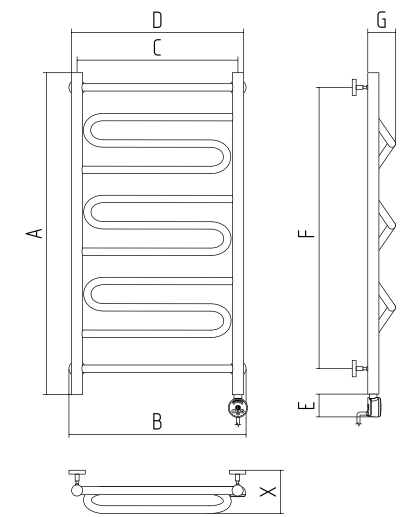

Страсть, завуалированная грустью. Элегия, одним словом.

На фото

Элегия 1200×500

12 | Белый

12-0519-1250

Элегия

Изделие изготовлено из нержавеющей стали
Оснащен нагревательным элементом
Мощность 300 W

Артикул	Мощность (W)	Масса (кг)	Объем (м³)	A	B	C	D	E	F	G	X
ТЭН правый											
** -0519-6040	300	5,76	0,026	600	450	400	432	60	470	78	110-130
** -0519-6050	300	6,52	0,032	600	550	500	532	60	470	78	110-130
** -0519-6060	300	7,28	0,037	600	650	600	632	60	470	78	110-130
** -0519-8040	300	7,74	0,034	800	450	400	432	60	670	78	110-130
** -0519-8050	300	8,74	0,04	800	550	500	532	60	670	78	110-130
** -0519-8060	300	9,9	0,047	800	650	600	632	60	670	78	110-130
** -0519-1040	300	8,9	0,041	1000	450	400	432	60	870	78	110-130
** -0519-1050	300	10,06	0,049	1000	550	500	532	60	870	78	110-130
** -0519-1060	300	11,3	0,059	1000	650	600	632	60	870	78	110-130
** -0519-1240	300	10,3	0,051	1200	450	400	432	60	1070	78	110-130
** -0519-1250	300	11,82	0,058	1200	550	500	532	60	1070	78	110-130
** -0519-1260	300	13,14	0,069	1200	650	600	632	60	1070	78	110-130