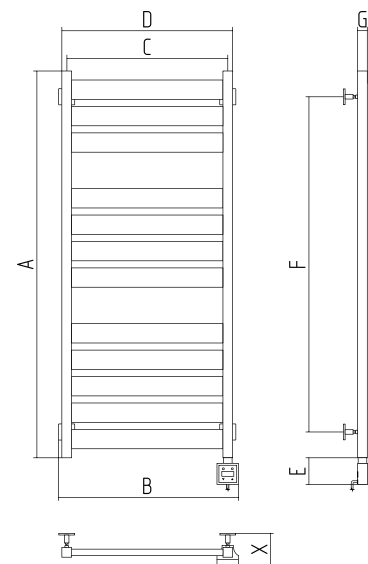

Комплектуется блоком управления с кабелем

Комплектуется блоком управления для скрытого подключения

Артикул		Мощность (W)	Объем (м³)	A	B	C	D	E	F	G	X
ТЭН левый	ТЭН правый										
00-0528-6040	00-0529-6040	300	0,026	600	458	400	430	83	440	30	70-90
00-0528-6050	00-0529-6050	300	0,033	600	558	500	530	83	440	30	70-90
00-0528-6060	00-0529-6060	300	0,038	600	658	600	630	83	440	30	70-90
00-0528-8040	00-0529-8040	300	0,035	800	458	400	430	83	640	30	70-90
00-0528-8050	00-0529-8050	300	0,042	800	558	500	530	83	640	30	70-90
00-0528-8060	00-0529-8060	300	0,05	800	658	600	630	83	640	30	70-90
00-0528-1040	00-0529-1040	300	0,042	1000	458	400	430	83	840	30	70-90
00-0528-1050	00-0529-1050	300	0,051	1000	558	500	530	83	840	30	70-90
00-0528-1060	00-0529-1060	300	0,06	1000	658	600	630	83	840	30	70-90
00-0528-1240	00-0529-1240	300	0,049	1200	458	400	430	83	1040	30	70-90
00-0528-1250	00-0529-1250	300	0,059	1200	558	500	530	83	1040	30	70-90
00-0528-1260	00-0529-1260	300	0,07	1200	658	600	630	83	1040	30	70-90

Артикул		Мощность (W)	Объем (м³)	A	B	C	D	E	F	G	X
ТЭН левый	ТЭН правый										
00-0540-6040	00-0541-6040	300	0,026	600	458	400	430	83	440	30	70-90
00-0540-6050	00-0541-6050	300	0,033	600	558	500	530	83	440	30	70-90
00-0540-6060	00-0541-6060	300	0,038	600	658	600	630	83	440	30	70-90
00-0540-8040	00-0541-8040	300	0,035	800	458	400	430	83	640	30	70-90
00-0540-8050	00-0541-8050	300	0,042	800	558	500	530	83	640	30	70-90
00-0540-8060	00-0541-8060	300	0,05	800	658	600	630	83	640	30	70-90
00-0540-1040	00-0541-1040	300	0,042	1000	458	400	430	83	840	30	70-90
00-0540-1050	00-0541-1050	300	0,051	1000	558	500	530	83	840	30	70-90
00-0540-1060	00-0541-1060	300	0,06	1000	658	600	630	83	840	30	70-90
00-0540-1240	00-0541-1240	300	0,049	1200	458	400	430	83	1040	30	70-90
00-0540-1250	00-0541-1250	300	0,059	1200	558	500	530	83	1040	30	70-90
00-0540-1260	00-0541-1260	300	0,07	1200	658	600	630	83	1040	30	70-90