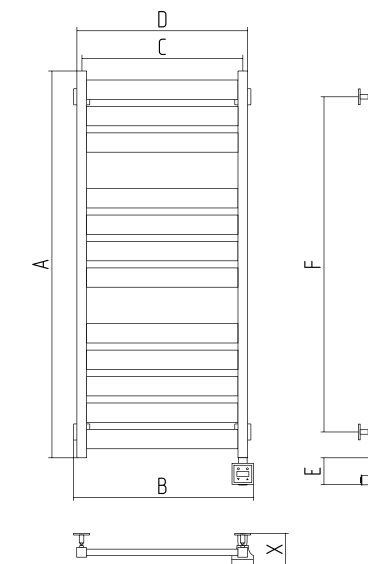

Комплектуется блоком управления с кабелем

Комплектуется блоком управления для скрытого подключения

Артикул		Мощность (W)	Объем (м³)	A	B	C	D	E	F	G	X
ТЭН левый	ТЭН правый										
00-0528-6040	00-0529-6040	300	0,026	600	458	400	430	83	440	30	70-90
00-0528-6050	00-0529-6050	300	0,033	600	558	500	530	83	440	30	70-90
00-0528-6060	00-0529-6060	300	0,038	600	658	600	630	83	440	30	70-90
00-0528-8040	00-0529-8040	300	0,035	800	458	400	430	83	640	30	70-90
00-0528-8050	00-0529-8050	300	0,042	800	558	500	530	83	640	30	70-90
00-0528-8060	00-0529-8060	300	0,05	800	658	600	630	83	640	30	70-90
00-0528-1040	00-0529-1040	300	0,042	1000	458	400	430	83	840	30	70-90
00-0528-1050	00-0529-1050	300	0,051	1000	558	500	530	83	840	30	70-90
00-0528-1060	00-0529-1060	300	0,06	1000	658	600	630	83	840	30	70-90
00-0528-1240	00-0529-1240	300	0,049	1200	458	400	430	83	1040	30	70-90
00-0528-1250	00-0529-1250	300	0,059	1200	558	500	530	83	1040	30	70-90
00-0528-1260	00-0529-1260	300	0,07	1200	658	600	630	83	1040	30	70-90

Артикул		Мощность (W)	Объем (м³)	A	B	C	D	E	F	G	X
ТЭН левый	ТЭН правый										
00-0540-6040	00-0541-6040	300	0,026	600	458	400	430	83	440	30	70-90
00-0540-6050	00-0541-6050	300	0,033	600	558	500	530	83	440	30	70-90
00-0540-6060	00-0541-6060	300	0,038	600	658	600	630	83	440	30	70-90
00-0540-8040	00-0541-8040	300	0,035	800	458	400	430	83	640	30	70-90
00-0540-8050	00-0541-8050	300	0,042	800	558	500	530	83	640	30	70-90
00-0540-8060	00-0541-8060	300	0,05	800	658	600	630	83	640	30	70-90
00-0540-1040	00-0541-1040	300	0,042	1000	458	400	430	83	840	30	70-90
00-0540-1050	00-0541-1050	300	0,051	1000	558	500	530	83	840	30	70-90
00-0540-1060	00-0541-1060	300	0,06	1000	658	600	630	83	840	30	70-90
00-0540-1240	00-0541-1240	300	0,049	1200	458	400	430	83	1040	30	70-90
00-0540-1250	00-0541-1250	300	0,059	1200	558	500	530	83	1040	30	70-90
00-0540-1260	00-0541-1260	300	0,07	1200	658	600	630	83	1040	30	70-90