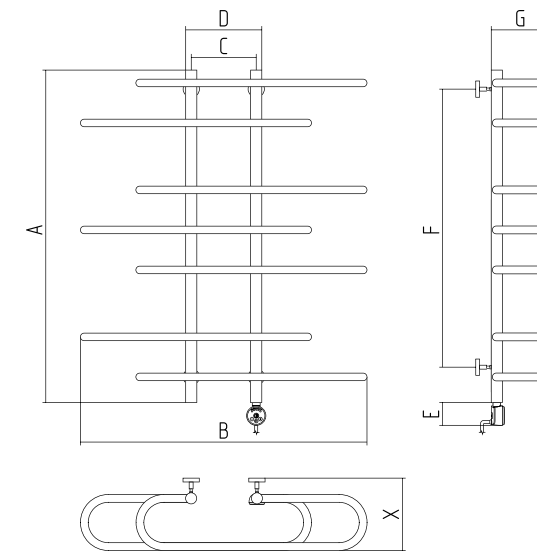

Фурор-Ёлочка

Изделие изготовлено из нержавеющей стали
Оснащен нагревательным элементом
Мощность 300 W

Артикул		Мощность (W)	Масса (кг)	Объем (м³)	A	B	C	D	E	F	G	X
ТЭН левый	ТЭН правый											
**-0516-6090	**-0517-6090	300	8,36	0,088	600	870	200	232	60	470	125	170-185
**-0516-8090	**-0517-8090	300	11,58	0,113	800	870	200	232	60	670	125	170-185
**-0516-1090	**-0517-1090	300	13,04	0,138	1000	870	200	232	60	870	125	170-185