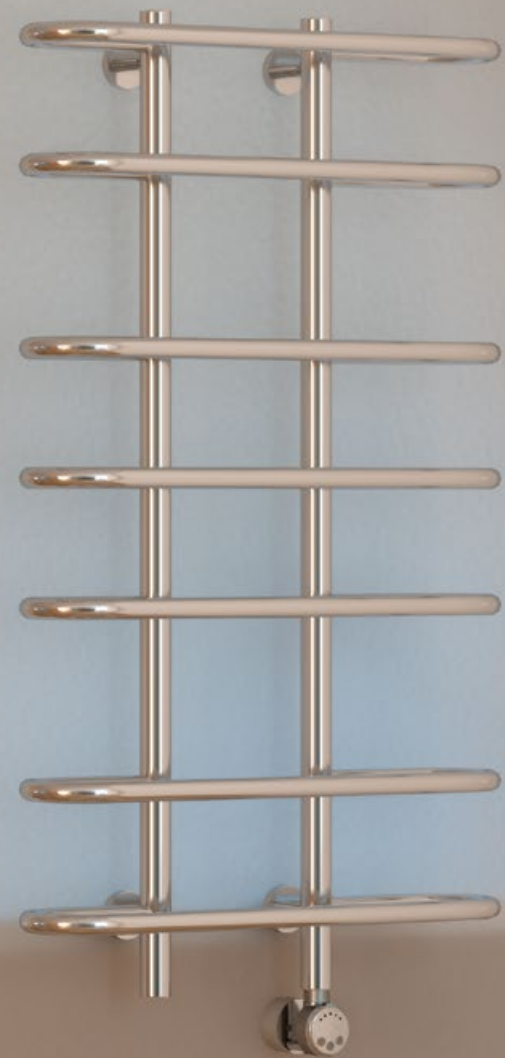

# Фурор

Изделие изготовлено из нержавеющей стали  
Оснащен нагревательным элементом  
Мощность 300 W

15 Темный Титан Муар  
16 Искрящиеся сумерки  
17 Чёрный

18 Красный  
19 Розовый  
20 Ультрамаринный синий

21 Зелёный  
22 Жёлтый  
23 Глянцевый зелёный

24 Глянцевый коричневый  
25 Глянцевый синий  
26 Пастельный зелёный

27 Пастельный синий  
28 Золотой металлик  
29 Серебристый металлик

Подробная техническая информация находится на обороте

## Модификации

- 660 ... 1060 мм
- 570 ... 870 мм
- 24 цветовых решения