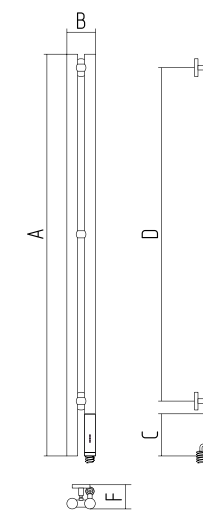

На фото

Нюанс 1200

00 | Без покрытия

00-0543-1253

NEW

Нюанс

Изделие изготовлено из нержавеющей стали
Оснащен нагревательным элементом
Мощность 300 W

Артикул	Мощность (W)	Масса (кг)	Объем (м³)	A	B	C	D	E	F
ТЭН правый									
** -0543-1253	300	5,23	0,01	1200	85	124	996	32	70-85
** -0543-1853	300	7,53	0,015	1800	85	124	1596	32	70-85

Подробная техническая информация находится на обороте

Модификации

 1200...1800 мм

 85 мм

 26 цветовых решений

На фото

Дополнительные комплектующие и аксессуары

Вешалка «ВИКТОРИЯ»
50-2010-0002