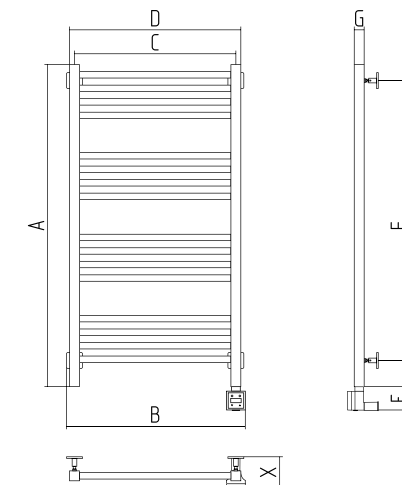

Артикул		Мощность (W)	Масса (кг)	Объем (м³)	A	B	C	D	E	F	G	X
ТЭН левый	ТЭН правый											
**0520-5030	**0521-5030	300	5,1	0,018	500	358	300	330	83	370	30	70-90
**0520-5040	**0521-5040	300	5,9	0,023	500	458	400	430	83	370	30	70-90
**0520-5050	**0521-5050	300	6,7	0,028	500	558	500	530	83	370	30	70-90
**0520-6030	**0521-6030	300	5,8	0,021	600	358	300	330	83	470	30	70-90
**0520-6040	**0521-6040	300	6,8	0,026	600	458	400	430	83	470	30	70-90
**0520-6050	**0521-6050	300	7,8	0,033	600	558	500	530	83	470	30	70-90
**0520-8030	**0521-8030	300	7,6	0,027	800	358	300	330	83	670	30	70-90
**0520-8040	**0521-8040	300	9,4	0,035	800	458	400	430	83	670	30	70-90
**0520-8050	**0521-8050	300	10,5	0,042	800	558	500	530	83	670	30	70-90
**0520-1030	**0521-1030	300	10,3	0,033	1000	358	300	330	83	870	30	70-90
**0520-1040	**0521-1040	300	11,4	0,042	1000	458	400	430	83	870	30	70-90
**0520-1050	**0521-1050	300	12,5	0,051	1000	558	500	530	83	870	30	70-90
**0520-1230	**0521-1230	300	12	0,039	1200	358	300	330	83	1070	30	70-90
**0520-1240	**0521-1240	300	14	0,049	1200	458	400	430	83	1070	30	70-90
**0520-1250	**0521-1250	300	16	0,059	1200	558	500	530	83	1070	30	70-90
**0520-1260	**0521-1260	300	18,4	0,07	1200	658	600	630	83	1070	30	70-90