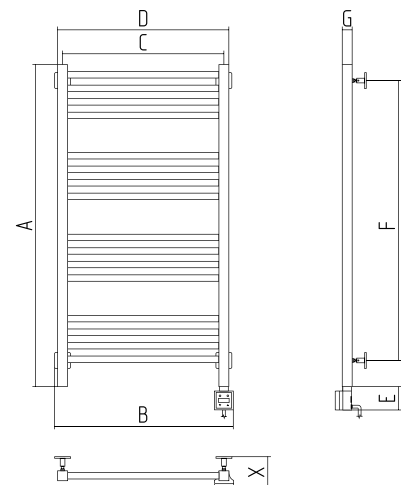

Комплектуется блоком управления для скрытого подключения