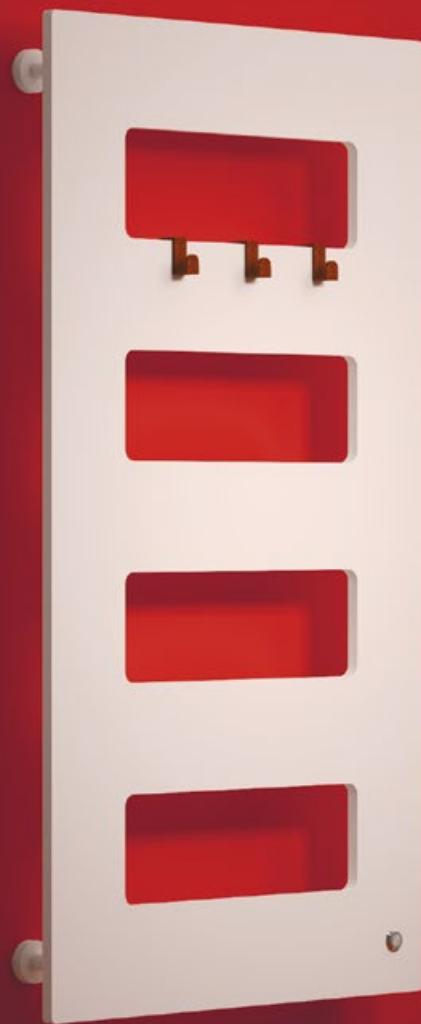

Космополит

Он отличен от всех, им обуревают другие эмоции, он видит мир по-своему. Он не хочет быть частью чего бы то ни было. Он не будет очередным в стройном ряду. Всё или ничего!

Космополит

Изделие изготовлено из алюминия
Оснащен нагревательным элементом
Мощность 225 W

На фото

Космополит 950×480

12 | Белый

12-0860-9548

Артикул	Мощность (W)	A	B	C	D	E	F	G
**-0860-9548	225	900	480	400	50	800	50	72

** Префикс доступных цветов (см. раздел «Цветовые решения»)

10 Античное белое золото
11 Античное белое серебро
12 Белый

28 Золотой металлик
29 Серебристый металлик
70 Алюминий

Подробная техническая информация находится на обороте

Модификации

-  900 мм
-  480 мм
-  21 цветное решение
-  Скрытое подключение в комплекте

NEW