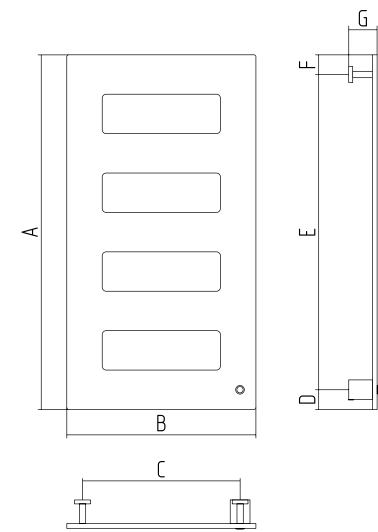

На фото

Космополит 950×480

12 | Белый

12-0860-9548

Артикул	Мощность (W)	A	B	C	D	E	F	G
**-0860-9548	225	900	480	400	50	800	50	72

** Префикс доступных цветов (см. раздел «Цветовые решения»)

10 Античное белое золото
11 Античное белое серебро
12 Белый

28 Золотой металлик
29 Серебристый металлик
70 Алюминий

Подробная техническая информация находится на обороте

Модификации

-  900 мм
-  480 мм
-  21 цветное решение
-  Скрытое подключение в комплекте

NEW