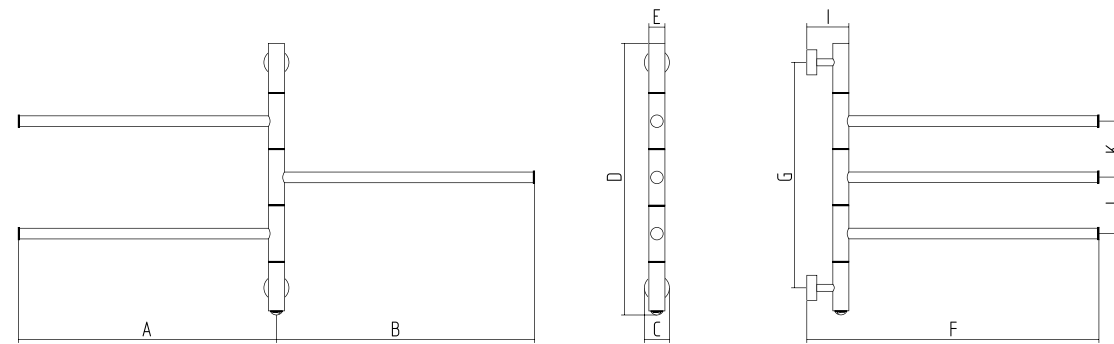

На фото

Парео 830×535

00 | Без покрытия

00-0821-0830

Поворотные ЭПС

Изделие изготовлено из нержавеющей стали
Оснащен нагревательным элементом
Мощность от 35,8 до 71,6 W

Компакт 640×580

Парео 830×535

Триада 540×585

Артикул	Мощность (W)	Масса (кг)	Объем (м³)	A	B	C	D	E	F	G	I	J	K
**-0820-0640	71,6	6,7	0,018	508	467	50	637	32	577	545	84	117	340
**-0821-0830	71,6	8,28	0,021	466	466	50	827	32	535	735	84	117	91
**-0822-0540	35,8	5,64	0,015	516	516	50	542	32	585	450	84	112	112

** Префикс доступных цветов (см. раздел «Цветовые решения»)
 00 Без покрытия 04 Хамелеон
 01 Чёрный хром
 03 Под «Золото»

Модификации

-  542...827 мм
-  3 вариации дизайна
-  4 цветовых решения
-  Скрытое подключение в комплекте