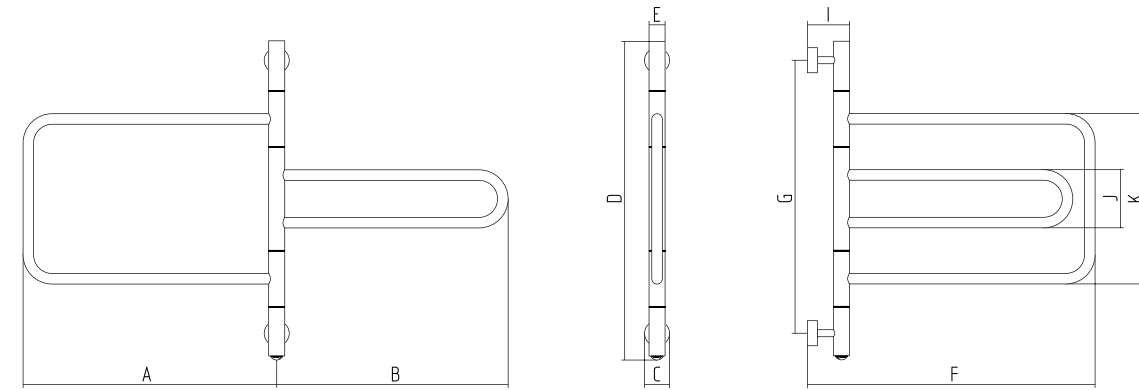

На фото

Парео 830×535

00 | Без покрытия

00-0821-0830

Поворотные ЭПС

Изделие изготовлено из нержавеющей стали
Оснащен нагревательным элементом
Мощность от 35,8 до 71,6 W

Компакт 640×580

Парео 830×535

Триада 540×585

Артикул	Мощность (W)	Масса (кг)	Объем (м³)	A	B	C	D	E	F	G	I	J	K
**-0820-0640	71,6	6,7	0,018	508	467	50	637	32	577	545	84	117	340
**-0821-0830	71,6	8,28	0,021	466	466	50	827	32	535	735	84	117	91
**-0822-0540	35,8	5,64	0,015	516	516	50	542	32	585	450	84	112	112

** Префикс доступных цветов (см. раздел «Цветовые решения»)
 00 Без покрытия 04 Хамелеон
 01 Чёрный хром
 03 Под «Золото»

Модификации

-  542...827 мм
-  3 вариации дизайна
-  4 цветовых решения
-  Скрытое подключение в комплекте