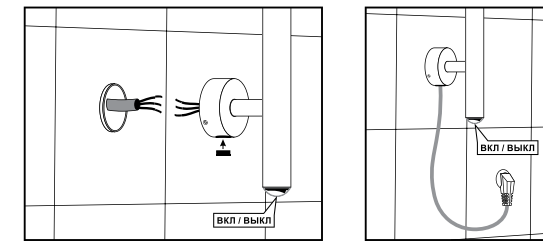

На фото

Парео 830×535

00 | Без покрытия

00-0821-0830

Поворотные ЭПС

Изделие изготовлено из нержавеющей стали
Оснащен нагревательным элементом
Мощность от 35,8 до 71,6 W

Компакт 640×580

Парео 830×535

Триада 540×585

Артикул	Мощность (W)	Масса (кг)	Объем (м³)	A	B	C	D	E	F	G	I	J	K
**-0820-0640	71,6	6,7	0,018	508	467	50	637	32	577	545	84	117	340
**-0821-0830	71,6	8,28	0,021	466	466	50	827	32	535	735	84	117	91
**-0822-0540	35,8	5,64	0,015	516	516	50	542	32	585	450	84	112	112