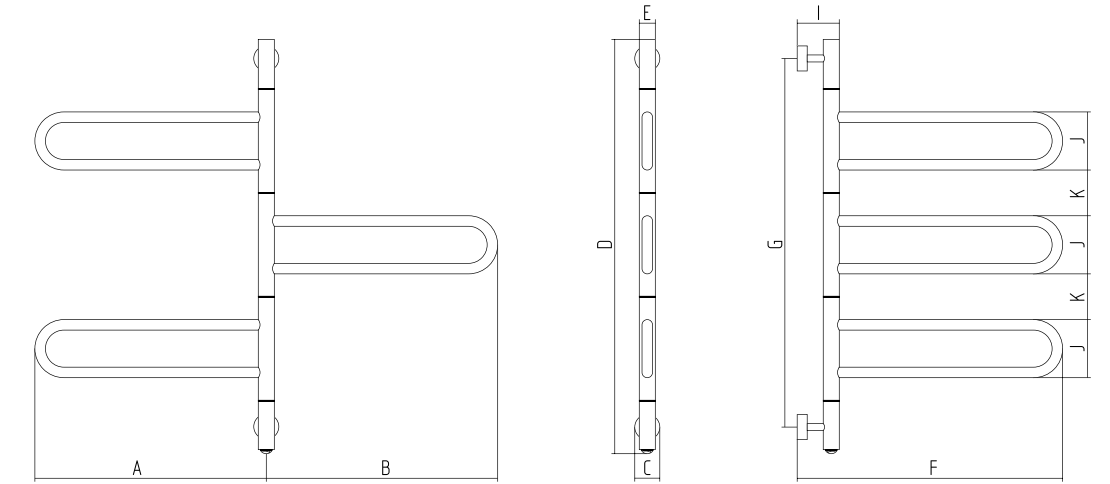

На фото

Парео 830×535

00 | Без покрытия

00-0821-0830

Поворотные ЭПС

Изделие изготовлено из нержавеющей стали
Оснащен нагревательным элементом
Мощность от 35,8 до 71,6 W

Компакт 640×580

Парео 830×535

Триада 540×585

Артикул	Мощность (W)	Масса (кг)	Объем (м³)	A	B	C	D	E	F	G	I	J	K
**-0820-0640	71,6	6,7	0,018	508	467	50	637	32	577	545	84	117	340
**-0821-0830	71,6	8,28	0,021	466	466	50	827	32	535	735	84	117	91
**-0822-0540	35,8	5,64	0,015	516	516	50	542	32	585	450	84	112	112

** Префикс доступных цветов (см. раздел «Цветовые решения»)
 00 Без покрытия 04 Хамелеон
 01 Чёрный хром
 03 Под «Золото»

Модификации

-  542...827 мм
-  3 вариации дизайна
-  4 цветовых решения
-  Скрытое подключение в комплекте