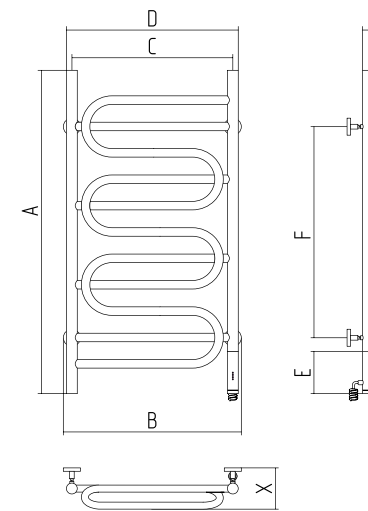

Иллюзия

Образ данного изделия соткан из простых «стежков», гармонично переплетённых между собой. Особое их сочетание создает иллюзию единого, завершённого целого.

На фото

Иллюзия 1200×500

00 | Без покрытия

00-0545-1250

Иллюзия

Изделие изготовлено из нержавеющей стали
Оснащен нагревательным элементом
Мощность 300 W

Артикул	Мощность (W)	A	B	C	D	E	F	G	X
** -0545-7050	300	700	550	500	532	124	388	95	130-145
** -0545-7060	300	700	650	600	632	124	388	95	130-145
** -0545-9550	300	950	550	500	532	124	620	95	130-145
** -0545-9560	300	950	650	600	632	124	620	95	130-145
** -0545-1250	300	1200	550	500	532	124	853	95	130-145
** -0545-1260	300	1200	650	600	632	124	853	95	130-145

29 Серебристый металлик

Подробная техническая информация находится на обороте

Модификации

-  700 ... 1200 мм
-  550 ... 650 мм
-  24 цветовых решения

Дополнительные комплектующие

На фото

**МОДУЛЬ скрытого подключения
для ТЭНа «СУНЕРЖА»**
00-1522-0000