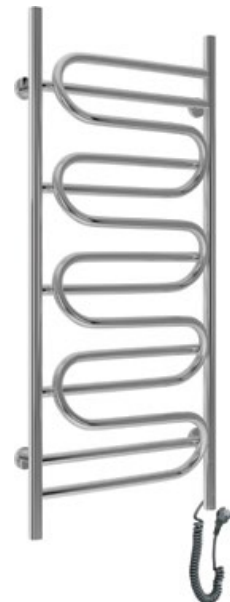

Иллюзия

Образ данного изделия соткан из простых «стежков», гармонично переплетённых между собой. Особое их сочетание создает иллюзию единого, завершённого целого.

На фото

Иллюзия 1200×500

00 | Без покрытия

00-0545-1250

Иллюзия

Изделие изготовлено из нержавеющей стали
Оснащен нагревательным элементом
Мощность 300 W

Артикул	Мощность (W)	A	B	C	D	E	F	G	X
** -0545-7050	300	700	550	500	532	124	388	95	130-145
** -0545-7060	300	700	650	600	632	124	388	95	130-145
** -0545-9550	300	950	550	500	532	124	620	95	130-145
** -0545-9560	300	950	650	600	632	124	620	95	130-145
** -0545-1250	300	1200	550	500	532	124	853	95	130-145
** -0545-1260	300	1200	650	600	632	124	853	95	130-145

29 Серебристый металлик

Подробная техническая информация находится на обороте

Модификации

-  700 ... 1200 мм
-  550 ... 650 мм
-  24 цветовых решения

Дополнительные комплектующие

На фото

**МОДУЛЬ скрытого подключения
для ТЭНа «СУНЕРЖА»**
00-1522-0000