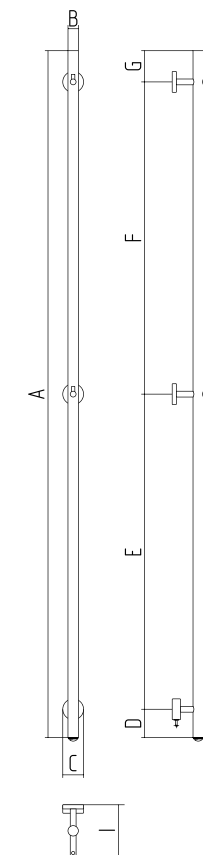

Аскет

Сдержанная статья, скандинавский минимализм как признак практичности.

Аскет

Изделие изготовлено из нержавеющей стали
Оснащен нагревательным элементом
Мощность 35 W

На фото

Аскет 1650

00 | Без покрытия

00-0850-1650

Артикул	Мощность (W)	Масса (кг)	Объем (м³)	A	B	C	D	E	F	G	I
**-0850-1650	35	2,5	0,016	1650	25	50	68	757	750	75	122,5

** Префикс доступных цветов (см. раздел «Цветовые решения»)

00 Без покрытия 04 Хамелеон
01 Чёрный хром
03 Под «Золото»

Подробная техническая информация находится на обороте

Модификации

-  1650 мм
-  50 мм
-  4 цветовых решения
-  Скрытое подключение в комплекте