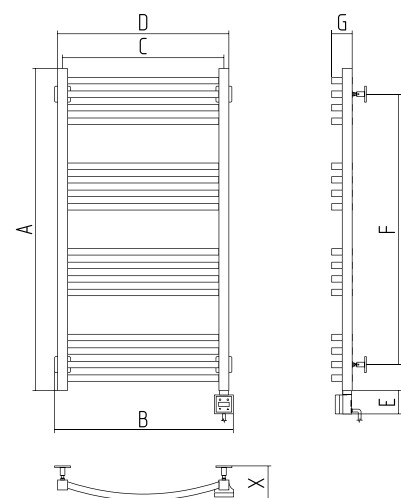

Комплектуется блоком управления с кабелем

Комплектуется блоком управления для скрытого подключения

Артикул		Мощность (W)	Масса (кг)	Объем (м³)	A	B	C	D	E	F	G	X
ТЭН левый	ТЭН правый											
**0532-5040	**0533-5040	300	7	0,023	500	458	400	430	83	340	48	90-110
**0532-5050	**0533-5050	300	8,5	0,028	500	558	500	530	83	340	62	106-126
**0532-6040	**0533-6040	300	9,2	0,026	600	458	400	430	83	440	48	90-110
**0532-6050	**0533-6050	300	10,4	0,033	600	558	500	530	83	440	62	106-126
**0532-6060	**0533-6060	300	11,6	0,038	600	658	600	630	83	440	71	115-135
**0532-8040	**0533-8040	300	11,5	0,035	800	458	400	430	83	640	48	90-110
**0532-8050	**0533-8050	300	13,5	0,042	800	558	500	530	83	640	62	106-126
**0532-8060	**0533-8060	300	15,5	0,05	800	658	600	630	83	640	71	115-135
**0532-1040	**0533-1040	300	14,2	0,042	1000	458	400	430	83	840	48	90-110
**0532-1050	**0533-1050	300	15,3	0,051	1000	558	500	530	83	840	62	106-126
**0532-1060	**0533-1060	300	16,4	0,06	1000	658	600	630	83	840	71	115-135
**0532-1240	**0533-1240	300	15,8	0,049	1200	458	400	430	83	1040	48	90-110
**0532-1250	**0533-1250	300	18,5	0,059	1200	558	500	530	83	1040	62	106-126
**0532-1260	**0533-1260	300	20,7	0,07	1200	658	600	630	83	1040	71	115-135