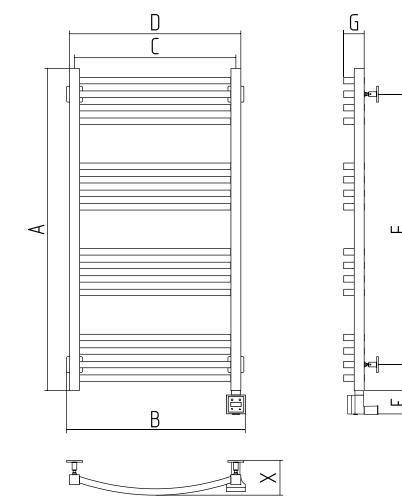

Комплектуется блоком управления с кабелем

Комплектуется блоком управления для скрытого подключения

Артикул		Мощность (W)	Масса (кг)	Объем (м³)	A	B	C	D	E	F	G	X
ТЭН левый	ТЭН правый											
**0532-5040	**0533-5040	300	7	0,023	500	458	400	430	83	340	48	90-110
**0532-5050	**0533-5050	300	8,5	0,028	500	558	500	530	83	340	62	106-126
**0532-6040	**0533-6040	300	9,2	0,026	600	458	400	430	83	440	48	90-110
**0532-6050	**0533-6050	300	10,4	0,033	600	558	500	530	83	440	62	106-126
**0532-6060	**0533-6060	300	11,6	0,038	600	658	600	630	83	440	71	115-135
**0532-8040	**0533-8040	300	11,5	0,035	800	458	400	430	83	640	48	90-110
**0532-8050	**0533-8050	300	13,5	0,042	800	558	500	530	83	640	62	106-126
**0532-8060	**0533-8060	300	15,5	0,05	800	658	600	630	83	640	71	115-135
**0532-1040	**0533-1040	300	14,2	0,042	1000	458	400	430	83	840	48	90-110
**0532-1050	**0533-1050	300	15,3	0,051	1000	558	500	530	83	840	62	106-126
**0532-1060	**0533-1060	300	16,4	0,06	1000	658	600	630	83	840	71	115-135
**0532-1240	**0533-1240	300	15,8	0,049	1200	458	400	430	83	1040	48	90-110
**0532-1250	**0533-1250	300	18,5	0,059	1200	558	500	530	83	1040	62	106-126
**0532-1260	**0533-1260	300	20,7	0,07	1200	658	600	630	83	1040	71	115-135