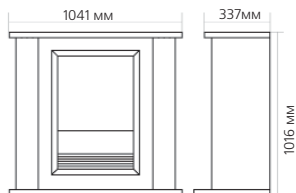

Габаритные размеры:

Размеры углового комплекта:

(ШхВхГ) 1041x1016x337 мм

* ВНИМАНИЕ! Цвет в каталоге может не точно передавать цвет портала

Габаритные размеры очага:

(ШхВхГ) 533,4x571,5x229 мм

ДИМПЛЕХ

НОВИНКА!