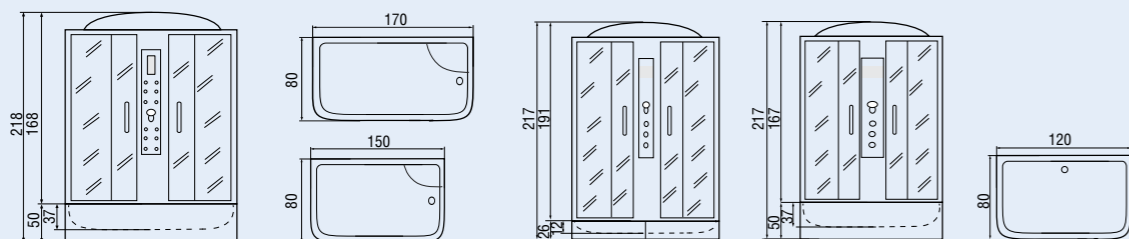

Размерный ряд