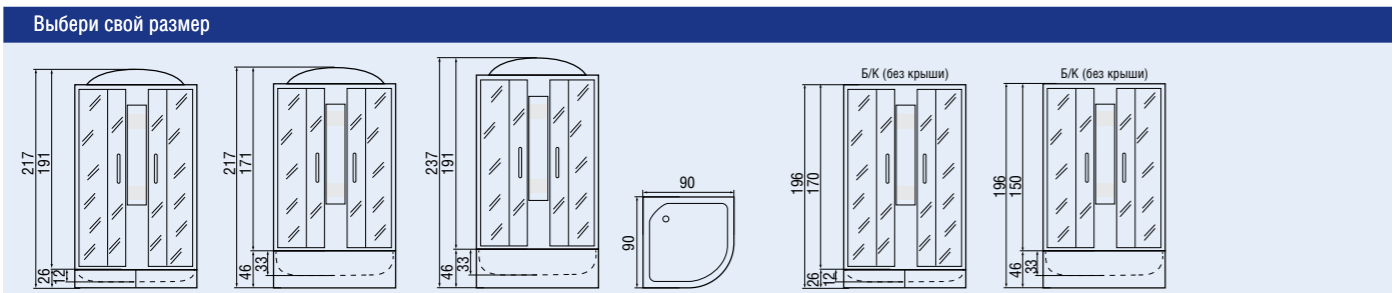

LENA 90/26

Модель: LENA 90/26 MT
Размер: 900x900x2170 мм
! Кабина может быть высотой 1970 мм

1. **Комплектация:**
1. Верхний и ручной душ
  2. Смеситель
  3. Полочка, 3 шт.
  4. Зеркало (опция)
  5. Вентиляционные отверстия, 2 шт.
  6. Стекла матовые
  6. Низкий поддон 26 см со съемной панелью и сифоном

- 1 год гарантия
- легкая сборка
- 4 мм толщина стекла
- 5 лет срок службы
- Anti Slip нескользкая поверхность
- комбинация размеров
- съемный экран
- гидрозапор сифона

LENA 90/46

Модель: LENA 90/46 MT
Размер: 900x900x2170 мм
! Кабина может быть высотой 2370 мм

1. **Комплектация:**
1. Верхний и ручной душ
  2. Смеситель
  3. Полочка, 3 шт.
  4. Зеркало (опция)
  5. Сиденье
  6. Вентиляционные отверстия, 2 шт.
  7. Стекла матовые
  8. Высокий поддон 46 см со съемной панелью и сифоном

- 1 год гарантия
- легкая сборка
- 4 мм толщина стекла
- 5 лет срок службы
- Anti Slip нескользкая поверхность
- комбинация размеров
- съемный экран
- гидрозапор сифона

AMUR БК 90/26

Модель: AMUR БК 90/26 MT
Размер: 900x900x1960 мм
! Кабина может быть высотой 1760 мм

1. **Комплектация:**
1. Ручной душ
  2. Смеситель
  3. Полочка, 3 шт.
  4. Стекла матовые
  5. Низкий поддон 26 см со съемной панелью и сифоном

- 1 год гарантия
- легкая сборка
- 4 мм толщина стекла
- 5 лет срок службы
- Anti Slip нескользкая поверхность
- комбинация размеров
- съемный экран
- гидрозапор сифона

AMUR БК 90/46

Модель: AMUR БК 90/46 MT
Размер: 900x900x1960 мм
! Кабина может быть высотой 2160 мм

1. **Комплектация:**
1. Ручной душ
  2. Смеситель
  3. Полочка, 3 шт.
  4. Сиденье
  5. Стекла матовые
  6. Высокий поддон 46 см со съемной панелью и сифоном

- 1 год гарантия
- легкая сборка
- 4 мм толщина стекла
- 5 лет срок службы
- Anti Slip нескользкая поверхность
- комбинация размеров
- съемный экран
- гидрозапор сифона