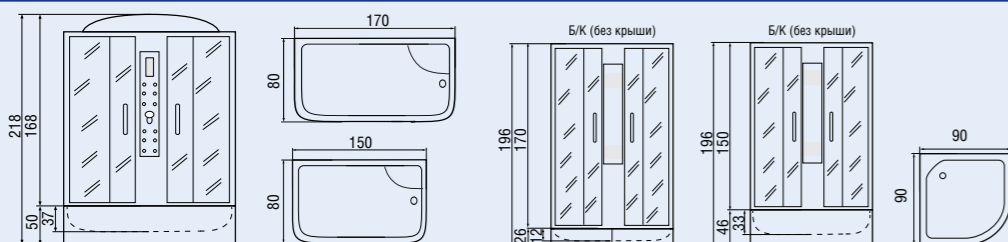

Выбери свой размер