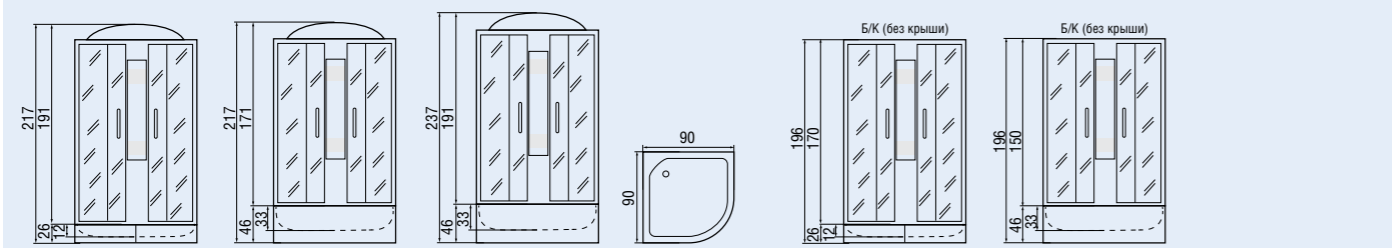

Выбери свой размер