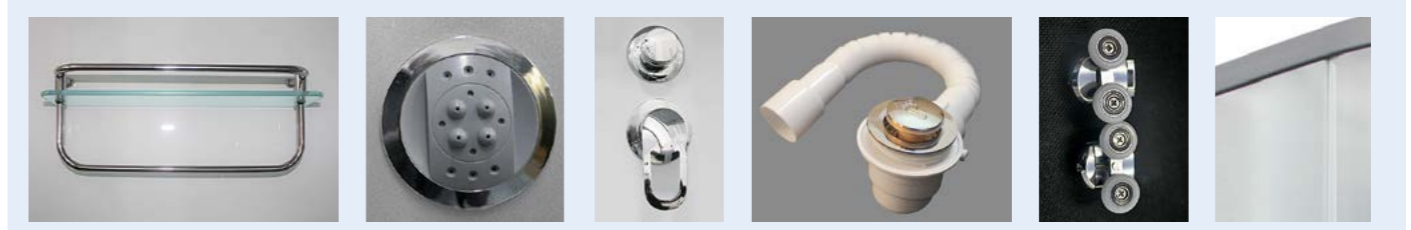

Всё дело в деталях

Душевые кабины • ЭКОНОМ

Душевые кабины • ЭКОНОМ