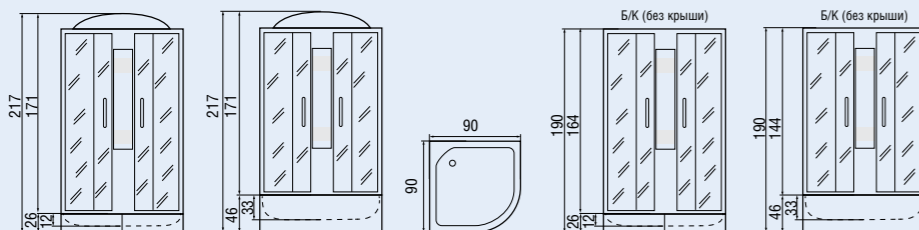

Выбери свой размер