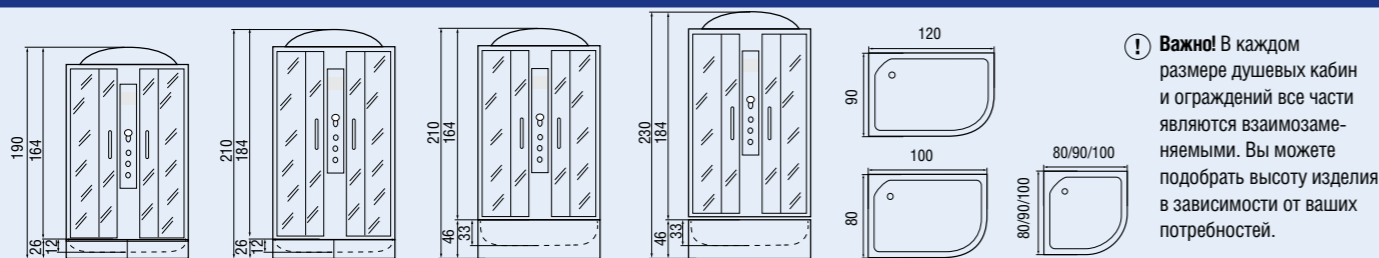

Выбери свой размер