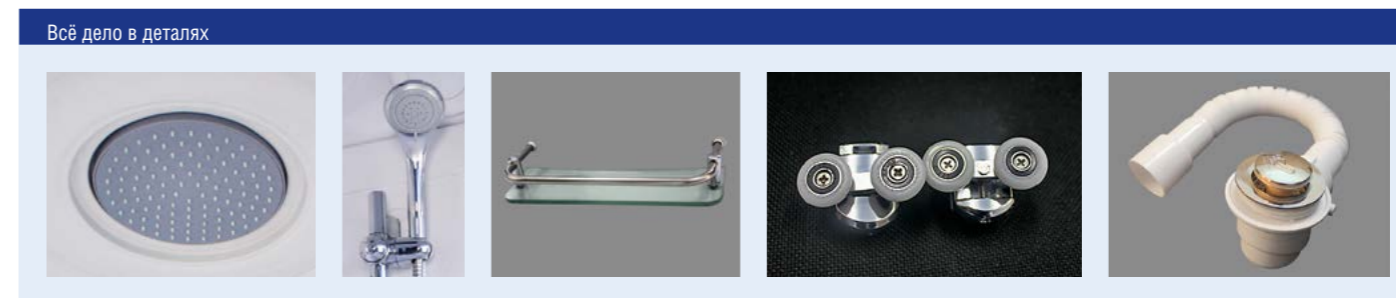

Модель
NARA БК 80/43 MT
NARA БК 90/46 MT

Размер
800x800x1900 мм
900x900x1900 мм

Кабина может быть высотой 2100 мм

Комплектация:
1. Ручной душ
2. Смеситель
3. Полочка (опция)
4. Сиденье (опция)
5. Стекла матовые
6. Низкий поддон 15 см со съемной панелью и сифоном

Комплектация:
1. Верхний и ручной душ
2. Вентиляционные отверстия, 2 шт.
3. Смеситель
4. Полочка (опция)
5. Сиденье (опция)
6. Стекла матовые
7. Низкий поддон 15 см со съемной панелью и сифоном

Комплектация:
1. Ручной душ
2. Смеситель
3. Полочка
4. Сиденье (опция)
5. Стекла матовые
6. Низкий поддон 26 см со съемной панелью и сифоном

Комплектация:
1. Ручной душ
2. Смеситель
3. Полочка
4. Сиденье
5. Стекла матовые
6. Высокий поддон 43 или 46 см со съемной панелью и сифоном

- 1 год гарантия
- легкая сборка
- 4 мм толщина стекла
- 5 лет срок службы
- Anti Slip нескользкая поверхность
- съемный экран
- гидрозатвор сифона
- доп. опция сиденье

- 1 год гарантия
- легкая сборка
- 4 мм толщина стекла
- 5 лет срок службы
- доп. опция парогенератор
- Anti Slip нескользкая поверхность
- съемный экран
- гидрозатвор сифона
- доп. опция сиденье

- 1 год гарантия
- легкая сборка
- 4 мм толщина стекла
- 5 лет срок службы
- доп. опция сиденье
- Anti Slip нескользкая поверхность
- комбинация размеров
- съемный экран
- гидрозатвор сифона

- 1 год гарантия
- легкая сборка
- 4 мм толщина стекла
- 5 лет срок службы
- доп. опция сиденье
- Anti Slip нескользкая поверхность
- комбинация размеров
- съемный экран
- гидрозатвор сифона