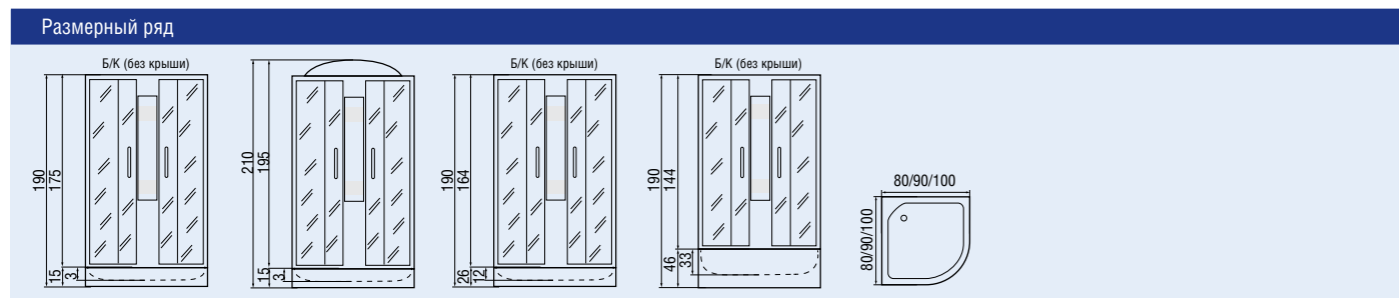

Модель
NARA БК 80/43 MT
NARA БК 90/46 MT

Размер
800x800x1900 мм
900x900x1900 мм

Кабина может быть высотой 2100 мм

Комплектация:
1. Ручной душ
2. Смеситель
3. Полочка (опция)
4. Сиденье (опция)
5. Стекла матовые
6. Низкий поддон 15 см со съемной панелью и сифоном

Комплектация:
1. Верхний и ручной душ
2. Вентиляционные отверстия, 2 шт.
3. Смеситель
4. Полочка (опция)
5. Сиденье (опция)
6. Стекла матовые
7. Низкий поддон 15 см со съемной панелью и сифоном

Комплектация:
1. Ручной душ
2. Смеситель
3. Полочка
4. Сиденье (опция)
5. Стекла матовые
6. Низкий поддон 26 см со съемной панелью и сифоном

Комплектация:
1. Ручной душ
2. Смеситель
3. Полочка
4. Сиденье
5. Стекла матовые
6. Высокий поддон 43 или 46 см со съемной панелью и сифоном

- 1 год гарантия
- легкая сборка
- 4 мм толщина стекла
- 5 лет срок службы
- Anti Slip нескользкая поверхность
- съемный экран
- гидрозатвор сифона
- доп. опция сиденье

- 1 год гарантия
- легкая сборка
- 4 мм толщина стекла
- 5 лет срок службы
- доп. опция парогенератор
- Anti Slip нескользкая поверхность
- съемный экран
- гидрозатвор сифона
- доп. опция сиденье

- 1 год гарантия
- легкая сборка
- 4 мм толщина стекла
- 5 лет срок службы
- доп. опция сиденье
- Anti Slip нескользкая поверхность
- комбинация размеров
- съемный экран
- гидрозатвор сифона

- 1 год гарантия
- легкая сборка
- 4 мм толщина стекла
- 5 лет срок службы
- доп. опция сиденье
- Anti Slip нескользкая поверхность
- комбинация размеров
- съемный экран
- гидрозатвор сифона