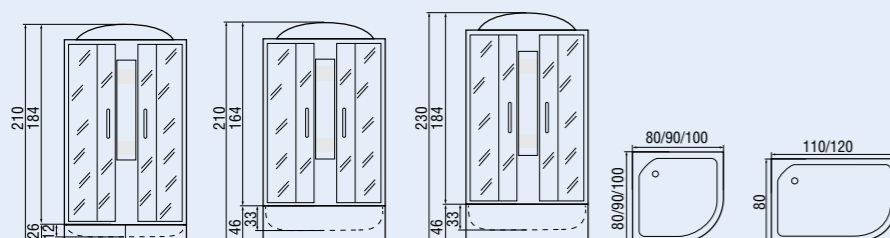

Выбери свой размер