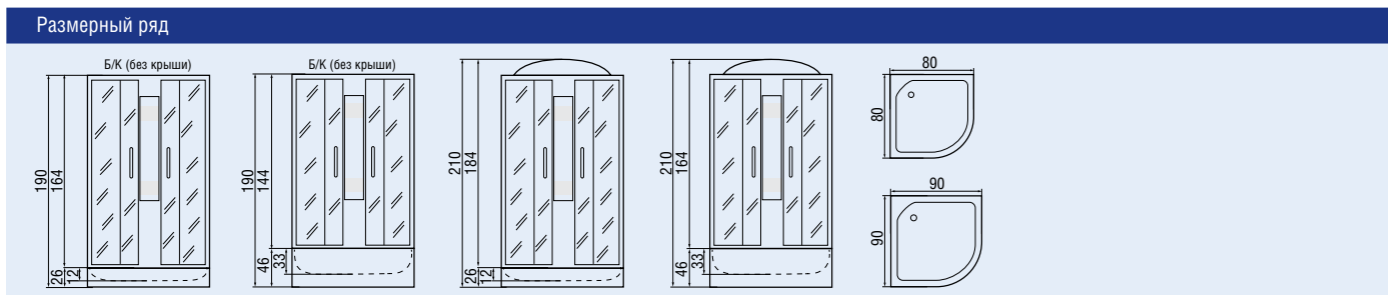

Душевые кабины · ЭКОНОМ

Душевые кабины · ЭКОНОМ