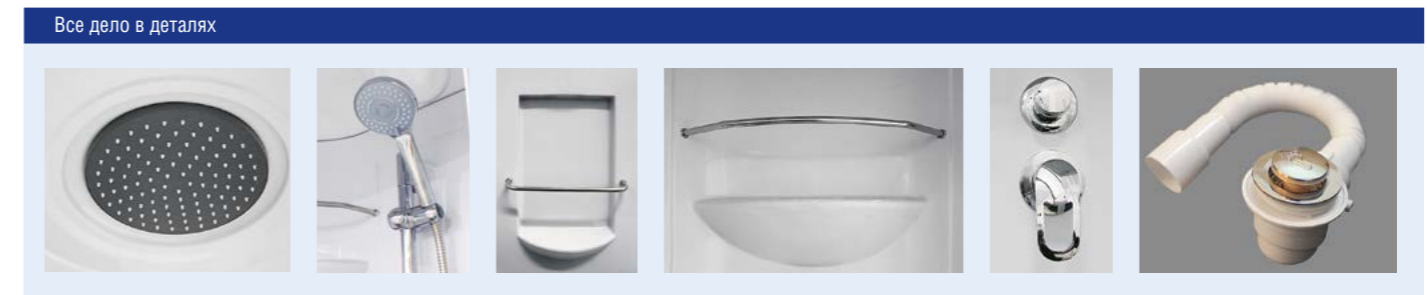

Душевые кабины · ЭКОНОМ

Душевые кабины · ЭКОНОМ