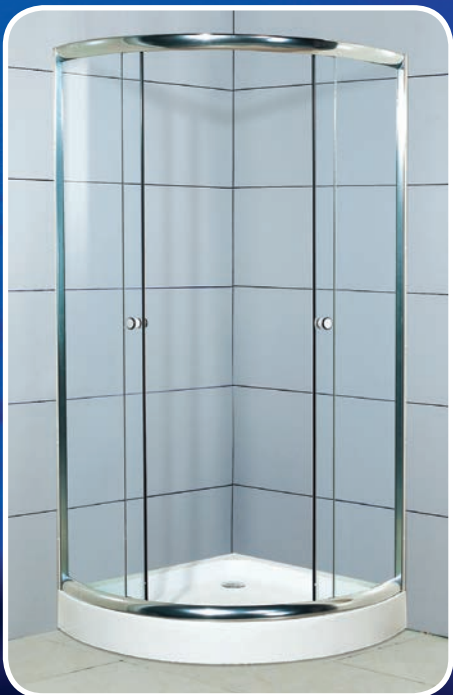

AMMARI AM A-025-90

- Производитель - Ammagi (Китай)
- Модель: AM A-025-90
- Душевой угол
- Каленое стекло 5 мм.
- Стекла матовые
- Профиль матовый хром
- Двойные ролики
- Акриловый низкий поддон
- Размер: 90x90x200

Компания «Ammagi» занимается оптовой торговлей сантехническим оборудованием и представляет Вашему вниманию все высокотехнологичное обустройство для ванных комнат: оригинальную серию душевых кабин, акриловых ванн, мебель для ванных комнат. Все изделия запатентованы, сертифицированы и стоят на гарантии у фирменного сервиса. Продукция «Ammagi» изготовлена из высококачественных материалов при строгом контроле качества профессиональными технологами и дизайнерами, которые сумели разработать и воплотить в жизнь все предпочтения потребительского рынка.

Торговая марка «Ammagi» удовлетворяет ожидания даже самых привередливых покупателей, так как сочетает в себе комфорт и стильный дизайн, компактность и многофункциональность, новейшие технологии и простота в использовании. Наши изделия предусмотрены как для современных квартир и домов с большими ванными комнатами, так и для совсем негабаритных жилых площадей, что свидетельствует о широком ассортименте нашей продукции. Приобретая сантехническое оборудование «Ammagi» Вы приобретаете высокое качество по разумной цене.