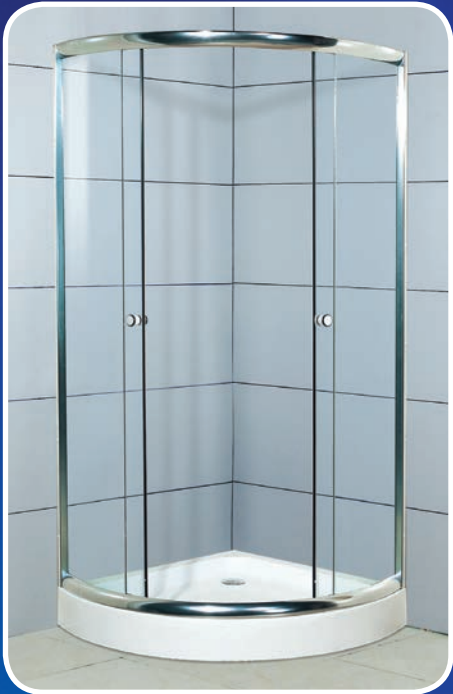

AMMARI AM A-025-80

- Производитель - Ammagi (Китай)
- Модель: AM A-025-80
- Душевой угол
- Каленое стекло 5 мм.
- Стекла матовые
- Профиль матовый хром
- Двойные ролики
- Акриловый низкий поддон
- Размер: 80x80x200