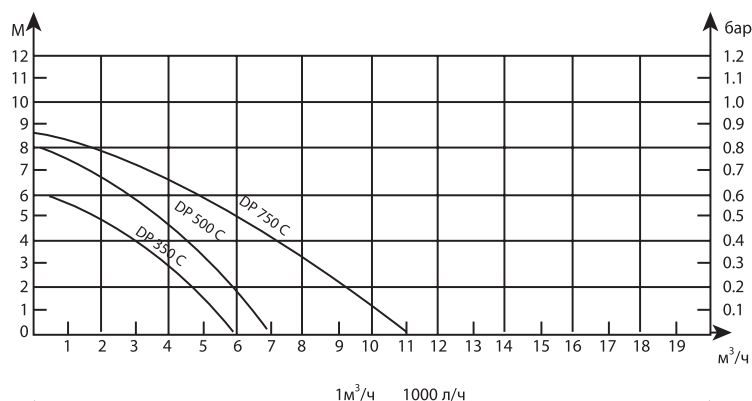

- Регулируемый поплавковый выключатель
- Автоматическая защита от сухого хода
- Диаметр пропускаемых частиц до 35мм
- Глубина погружения до 7 м
- Длина кабеля 10м
- Патрубок с универсальным штуцером
- Корпус насоса пластик
- Крыльчатка насоса пластик (норил)
- Гарантия 1 год

Погружные дренажные насосы Neoclimate предназначены для перекачивания как чистой, так и загрязненной воды, откачивания дождевой и грунтовой воды из затопленных подвалов, сточных канав, бассейнов, для орошения и подачи чистой воды из колодцев или водоемов.

Модель	Тип насоса	Материал корпуса/ рабочее колесо	Мощность	Размер пропуск частиц, мм	Подача, л/час	Напор макс. м	Глубина погружения макс., м
Neoclimate DP 350 C	дренажный, для чист. воды	пластик/пластик	350	5	6500	7	5
Neoclimate DP 500 C	дренажный, для чист. воды	пластик/пластик	500	5	10000	8	7
Neoclimate DP 750 C	дренажный, для чист. воды	пластик/пластик	750	5	12500	8,5	7
Neoclimate DP 400 D	дренажный, для грязн. воды	пластик/пластик	400	30	8000	5	7
Neoclimate DP 750 D	дренажный, для грязн. воды	пластик/пластик	750	35	13000	8	7

Neoclimate DP 350 C

Neoclimate DP 500 C

Neoclimate DP 750 C