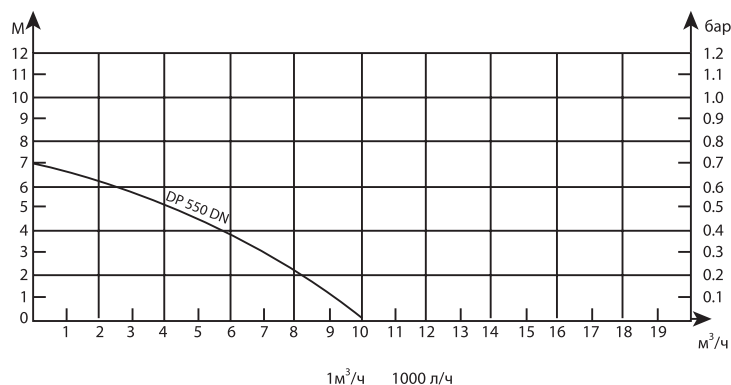

Модель	Тип насоса	Материал корпуса	Мощность Вт	Размер пропуск частиц, мм	Подача, л/час	Напор макс. м	Глубина погружения макс., м
Neoclimate DP 550 DN	дренажный, для грязн. воды	нерж. сталь	550	35	10000	8	7
Neoclimate DP 900 DN	дренажный, для грязн. воды	нерж. сталь	900	35	14000	9	7