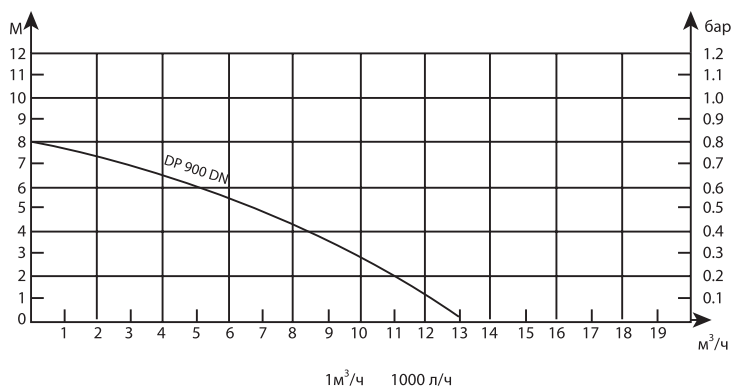

Neoclimate DP 900 DN