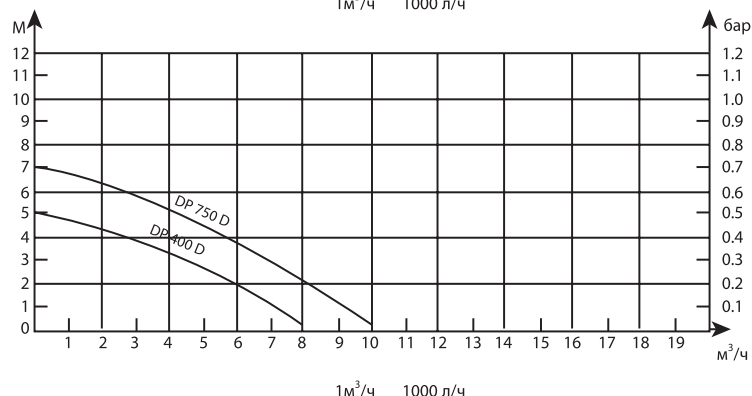

Neoclimate DP 400 D

Neoclimate DP 750 D