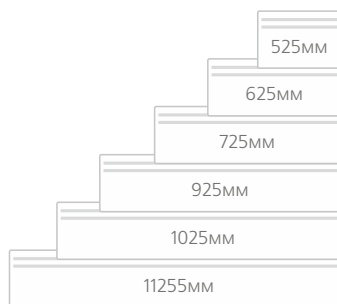

Соответствие требованиям ecoDesign

Встроенный электронный термостат

Гарантия — 10 лет

Норвежское качество

Ресурс 30 лет

Oslo NTE (высота 400 мм)

Модель	Мощность, кВт	Габариты, мм	Вес, кг
Конвектор Nobo NTE4S 05	0,50	525x400x55	3,5
Конвектор Nobo NTE4S 07	0,70	625x400x55	4,1
Конвектор Nobo NTE4S 10	1,00	725x400x55	4,7
Конвектор Nobo NTE4S 12	1,25	925x400x55	5,7
Конвектор Nobo NTE4S 15	1,50	1025x400x55	6,0
Конвектор Nobo NTE4S 20	2,00	1125x400x55	6,7

В комплект поставки входят кронштейны-крепления. Ножки для конвектора — дополнительная опция. В комплект не включается.

Термостат для конвекторов Nobo серии Oslo NTE

NCU1S — термостат для конвекторов Nobo NTE4S, который предназначен для управления в ручном режиме. На самом термостате имеется один бегунок, которым в ручном режиме выставляется комфортная температура. При временных перебоях электропитания все настройки сохраняются.

NCU1R — термостат для конвекторов Nobo NTE4S, который предназначен для управления через EcoHub. На самом термостате имеется один бегунок, которым в ручном режиме выставляется комфортная температура, также комфортная температура может регулироваться в приложении системы управления Nobo Energy Control на планшете или смартфоне. При временных перебоях электропитания все настройки сохраняются.

NCU2R — термостат для конвекторов Nobo NTE4S, который предназначен для управления через EcoHub. На самом термостате имеется один бегунок, которым в ручном режиме выставляется комфортная температура, также комфортная температура может регулироваться в приложении системы управления Nobo Energy Control на планшете или смартфоне. На передней панели термостата имеется цифровой LCD дисплей, на котором высвечивается числовое значение выставленной температуры. При временных перебоях электропитания все настройки сохраняются.

NCU2T — термостат для конвекторов Nobo NTE4S, который предназначен для управления в ручном режиме. На передней панели термостата имеется цифровой LCD дисплей, на котором высвечивается числовое значение выставленной температуры. Значение комфортной температуры выставляется в ручном режиме с помощью кнопок. Имеется возможность создания различных программ работы конвектора. При временных перебоях электропитания все настройки сохраняются.

NCUER — термостат для конвекторов Nobo NTE4S, который предназначен для управления через EcoHub. На самом термостате нет бегунков, а температурные настройки производятся только в приложении системы управления Nobo Energy Control на планшете или смартфоне. При временных перебоях электропитания все настройки сохраняются.