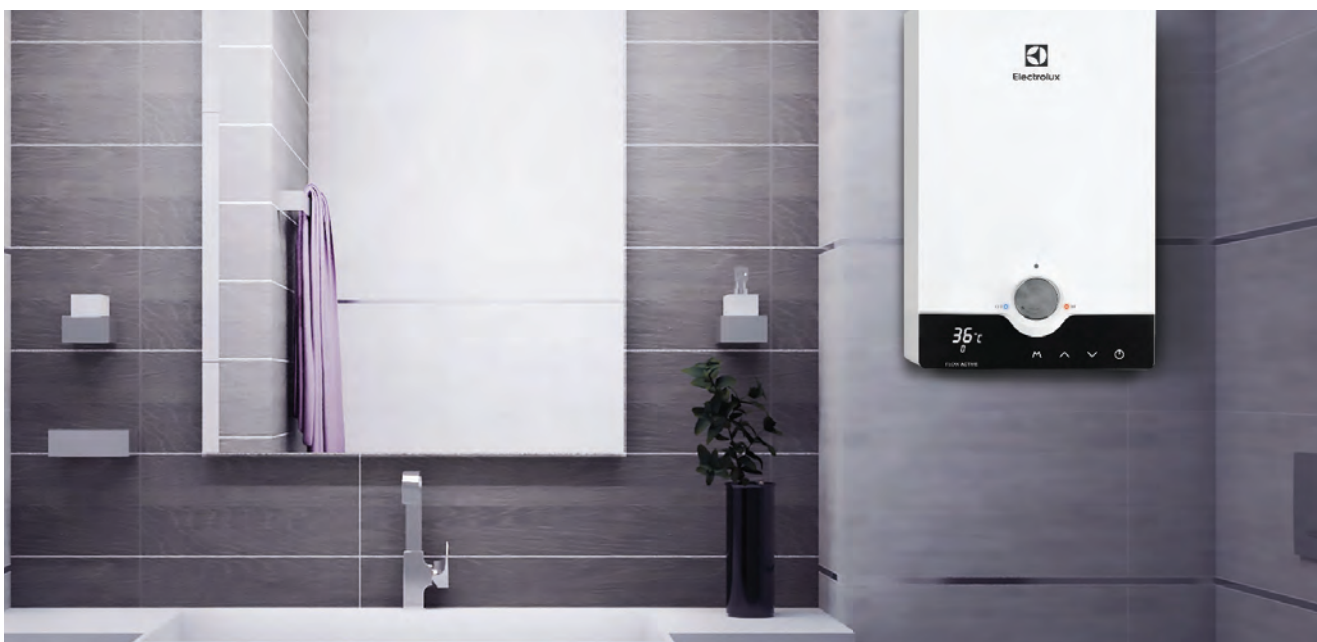

### Управление протоком

Благодаря ручке на лицевой панели, можно активно управлять протоком воды в зависимости от потребностей.